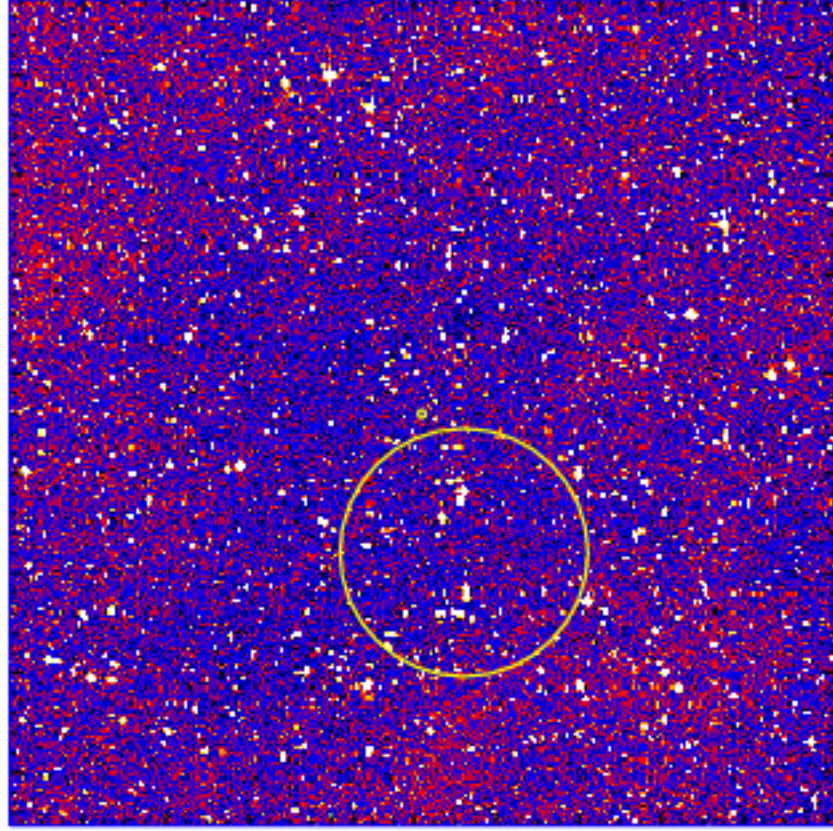

# UVOT Finding Chart

OBSID 0122016000 / DATE-OBS 2024-03-15T09:47:17.7

20:00.0  
22:00.0  
24:00.0  
26:00.0  
28:00.0  
-15:30:00.0  
32:00.0  
34:00.0  
36:00.0  
38:00.0

20.0 16:11:00.0 40.0 10:20.0

RA (J2000)

5000 5200 5400 5600 5800 6000 6200 6400 6600 6800 7000