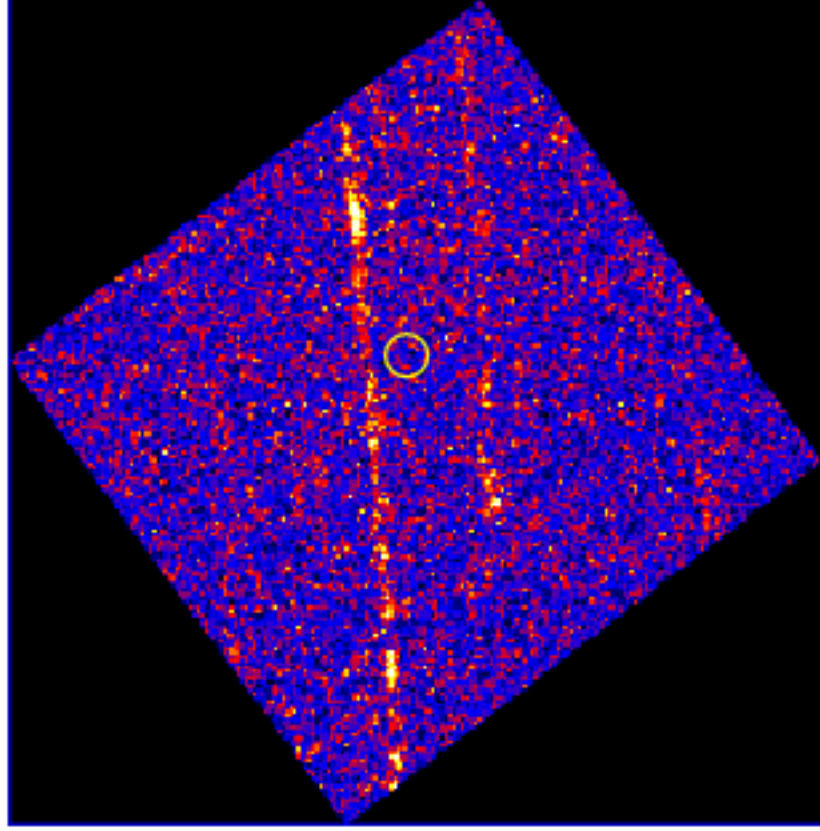

UVOT Finding Chart

OBSID 01220155000 / DATE-OBS 2024-03-15T09:23:22.3

43:00.0

30.0

-15:44:00.0

30.0

45:00.0

30.0

46:00.0

44.0 16:18:40.0 36.0 32.0

RA (J2000)

0

1

2

3

4