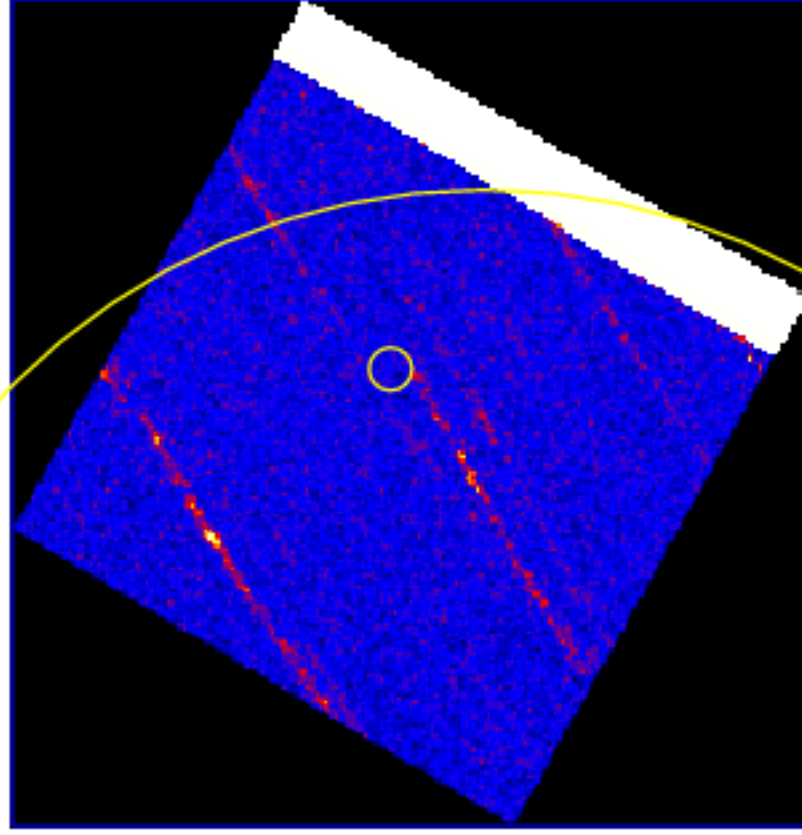

UVOT Finding Chart

OBSID 01218969000 / DATE-OBS 2024-03-06T12:39:05.7

28.0 24.0 19:54:20.0 16.0 12.0

RA (J2000)

60 50 40 30 20 10