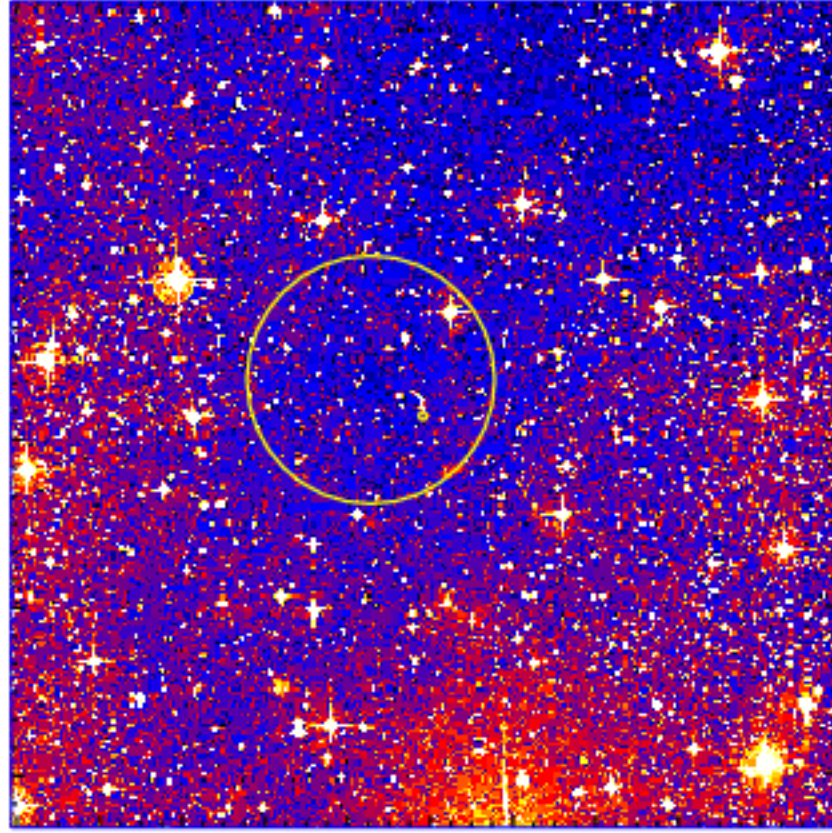

UVOT Finding Chart

OBSID 01218701000 / DATE-OBS 2024-03-05T05:36:30.2

12:00.0
14:00.0
16:00.0
18:00.0
-57:20:00.0
22:00.0
24:00.0
26:00.0
28:00.0
30:00.0

Dec (J2000)

15:20:00.0 19:00.0 18:00.0

RA (J2000)

3600 3800 4000 4200 4400 4600 4800 5000 5200