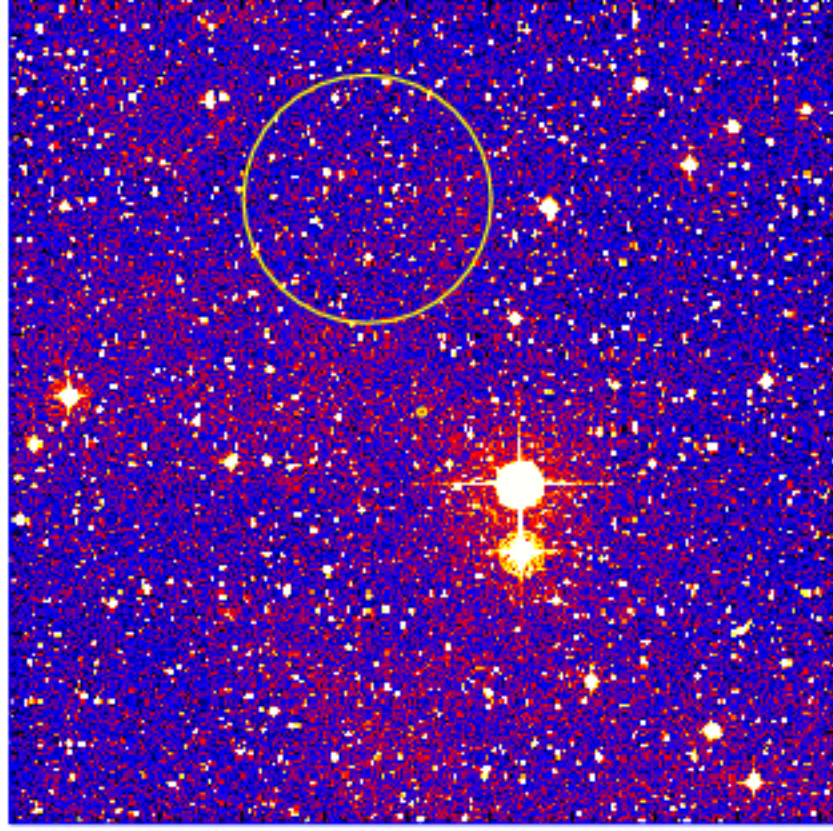

UVOT Finding Chart

OBSID 01215859000 / DATE-OBS 2024-02-17T18:25:43.7

22:00.0
24:00.0
26:00.0
28:00.0
-15:30:00.0
32:00.0
34:00.0
36:00.0
38:00.0
40:00.0

30.0 16:19:00.0

RA (J2000)

5000

5500

6000