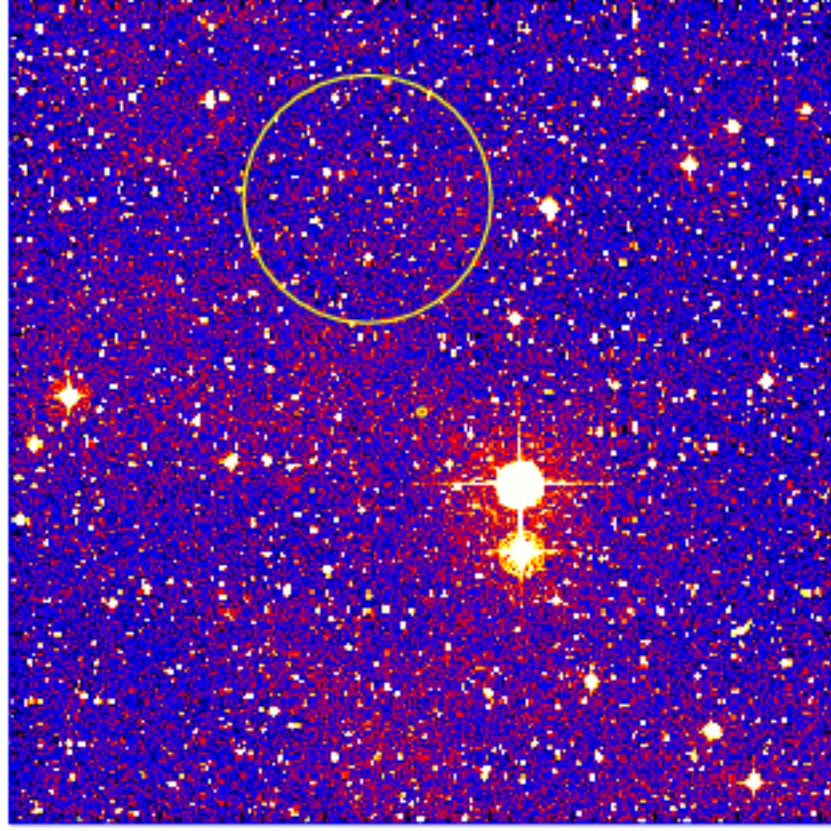

UVOT Finding Chart

OBSID 01215859000 / DATE-OBS 2024-02-17T18:23:05.5

22:00.0
24:00.0
26:00.0
28:00.0
-15:30:00.0
32:00.0
34:00.0
36:00.0
38:00.0
40:00.0

30.0 16:19:00.0

RA (J2000)

5000

5500

6000