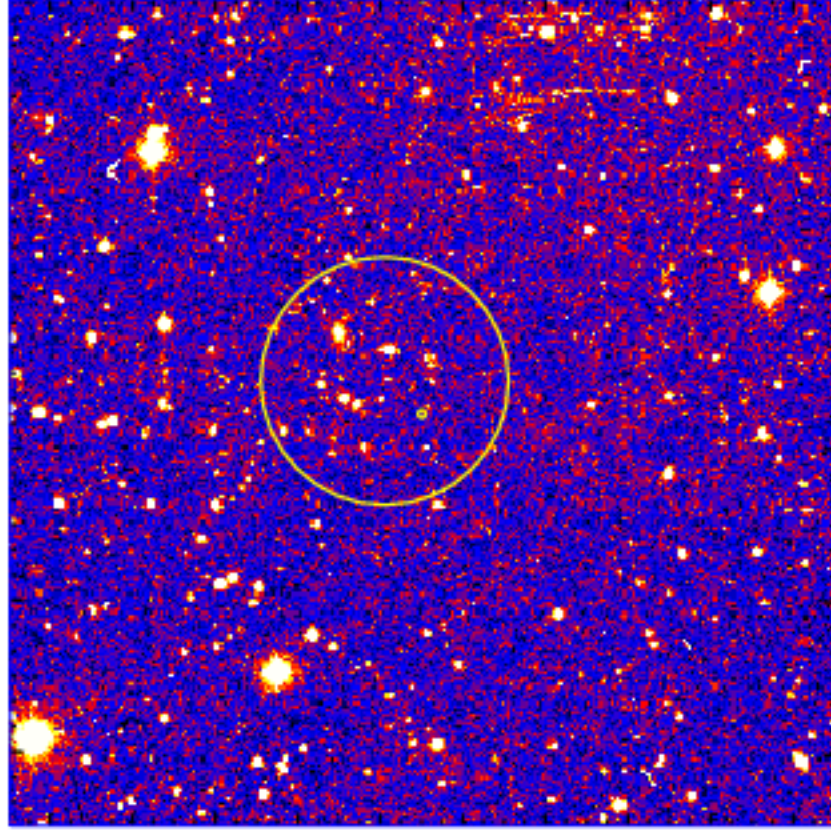

UVOT Finding Chart

OBSID 01210276000 / DATE-OBS 2024-01-23T11:20:43.7

46:00.0
44:00.0
42:00.0
60:40:00.0
38:00.0
36:00.0
34:00.0
32:00.0
30:00.0
28:00.0

Dec (J2000)

13:18:30.0 13:17:30.0 16:30.0

RA (J2000)

2700

2800

2900

3000

3100

3200

3300

3400