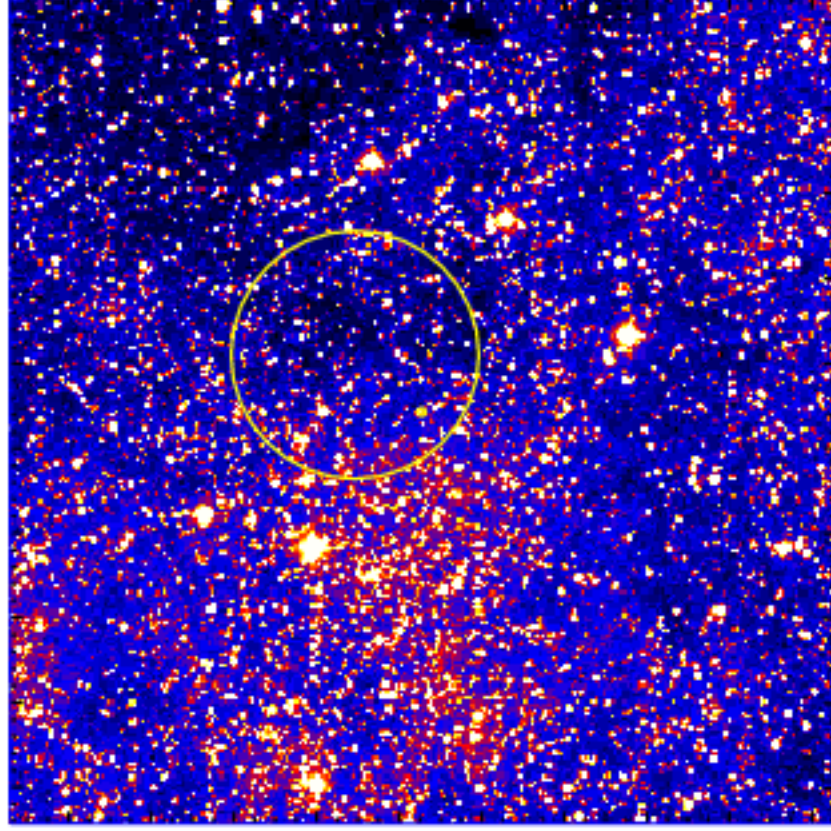

UVOT Finding Chart

OBSID 01209374000 / DATE-OBS 2024-01-17T08:25:03.6

56:00.0
54:00.0
52:00.0
34:50:00.0
48:00.0
46:00.0
44:00.0
42:00.0
40:00.0
38:00.0

Dec (J2000)

03:00.0 30.0 20:02:00.0

RA (J2000)

2500

3000