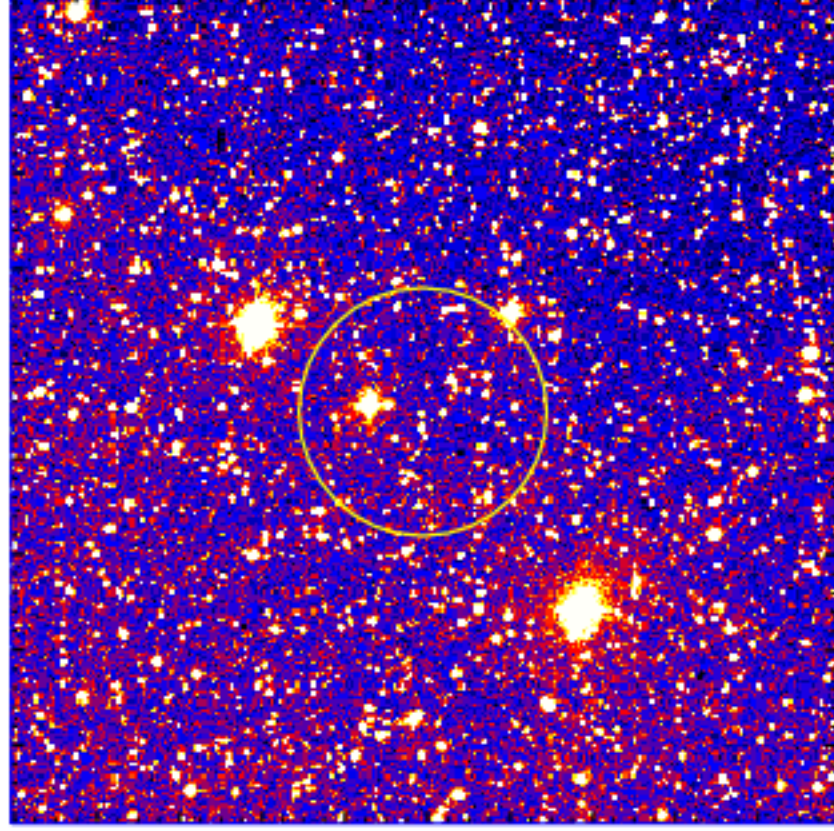

UVOT Finding Chart

OBSID 01192737000 / DATE-OBS 2023-09-26T22:14:45.9

40:00.0
38:00.0
36:00.0
34:00.0
32:00.0
22:30:00.0
28:00.0
26:00.0
24:00.0
22:00.0

30.0 5:35:00.0 34:30.0

RA (J2000)

2200

2400

2600

2800

3000

3200

3400

3600

3800