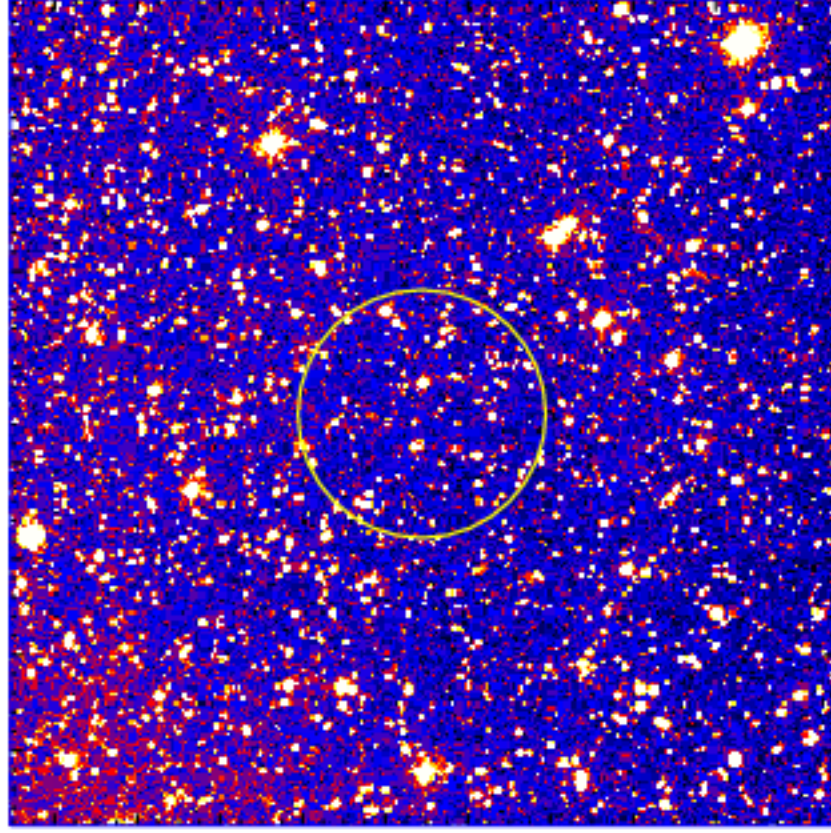

UVOT Finding Chart

OBSID 01191904000 / DATE-OBS 2023-09-13T16:59:32.6

54:00.0
52:00.0
50:00.0
48:00.0
46:00.0
44:00.0
42:00.0
21:40:00.0
38:00.0
36:00.0

30.0 5:35:00.0

RA (J2000)

2000 2200 2400 2600 2800 3000 3200 3400