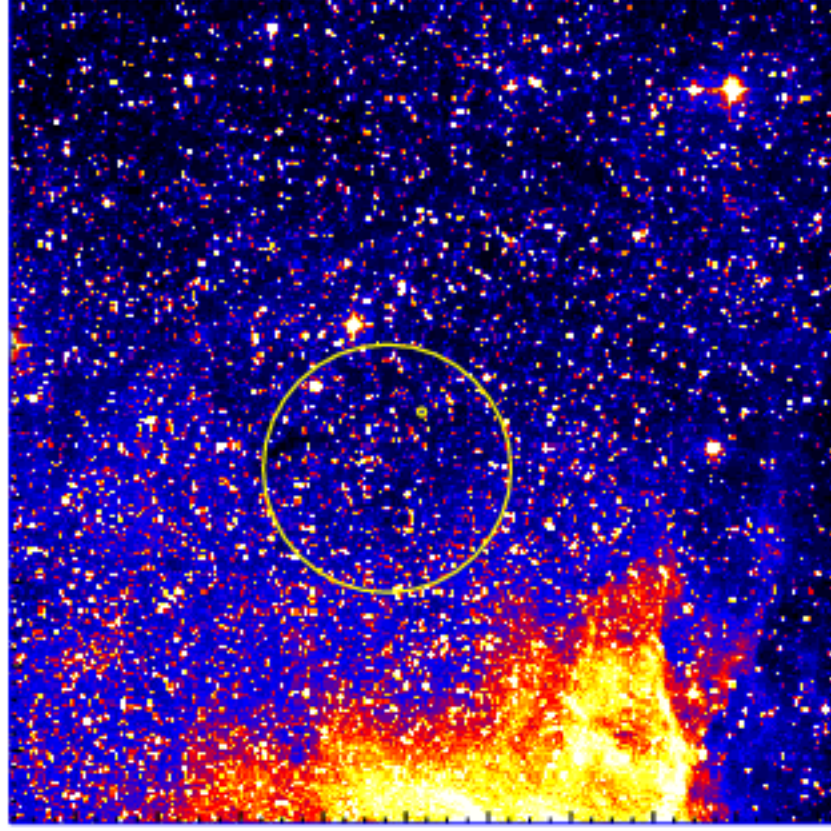

# UVOT Finding Chart

OBSID 01185685000 / DATE-OBS 2023-08-16T19:14:07.2

28:00.0  
26:00.0  
24:00.0  
22:00.0  
35:20:00.0  
18:00.0  
16:00.0  
14:00.0  
12:00.0  
10:00.0

30.0 19:59:00.0 58:30.0

RA (J2000)