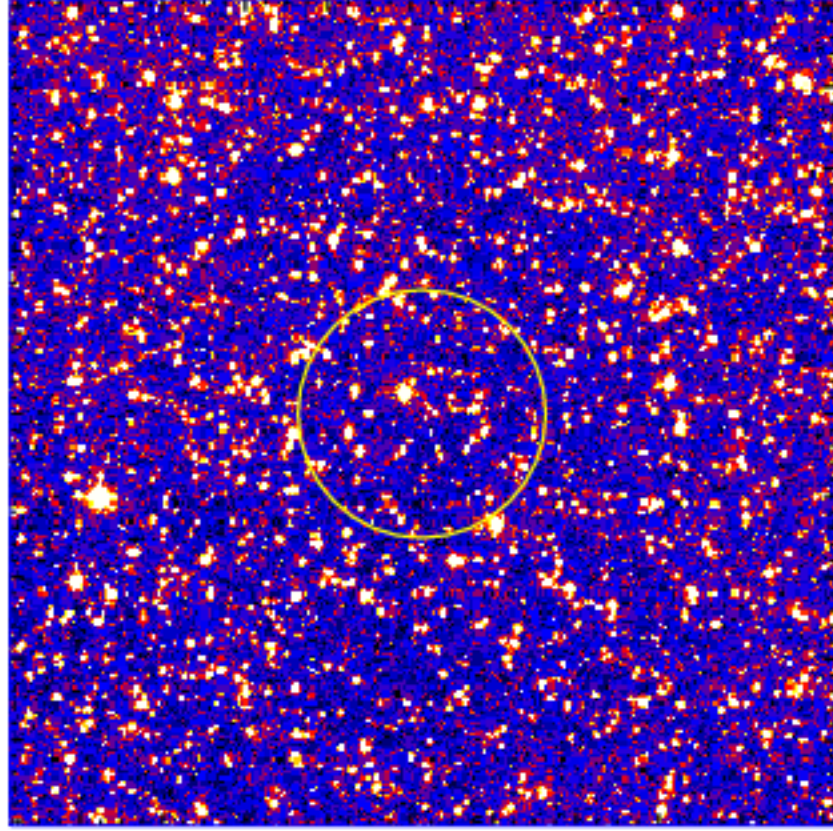

UVOT Finding Chart

OBSID 01185673001 / DATE-OBS 2023-08-16T17:47:54.0

58:00.0
56:00.0
54:00.0
52:00.0
37:50:00.0
48:00.0
46:00.0
44:00.0
42:00.0
40:00.0

21:54:00.0 30.0 53:00.0

RA (J2000)

3000

3200

3400