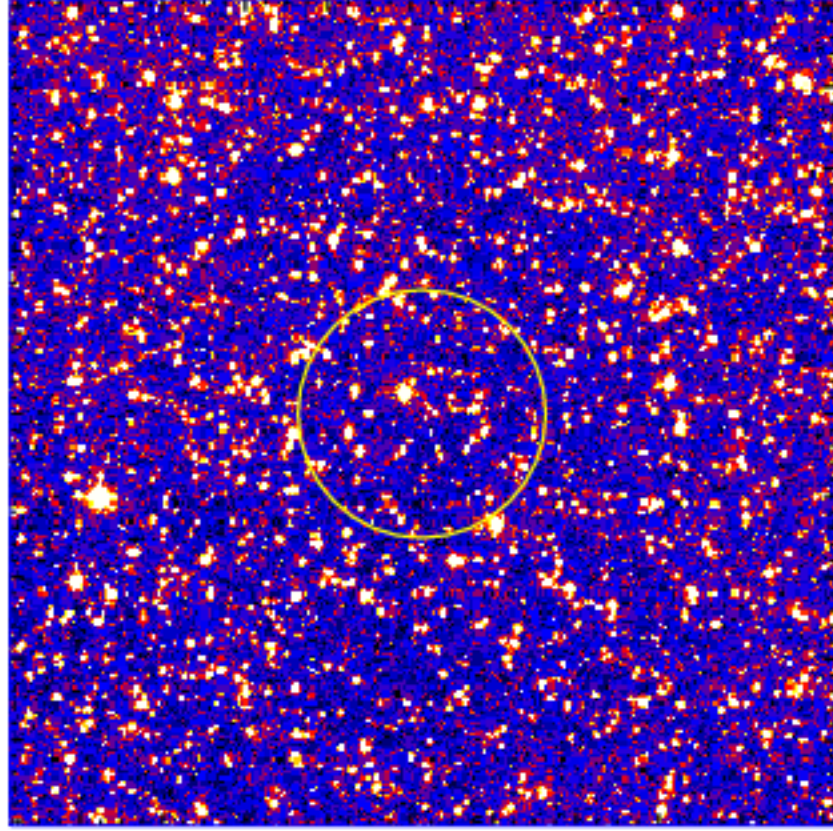

# UVOT Finding Chart

OBSID 01185673001 / DATE-OBS 2023-08-16T19:04:47.5

58:00.0  
56:00.0  
54:00.0  
52:00.0  
37:50:00.0  
48:00.0  
46:00.0  
44:00.0  
42:00.0  
40:00.0

21:54:00.0 30.0 53:00.0

RA (J2000)