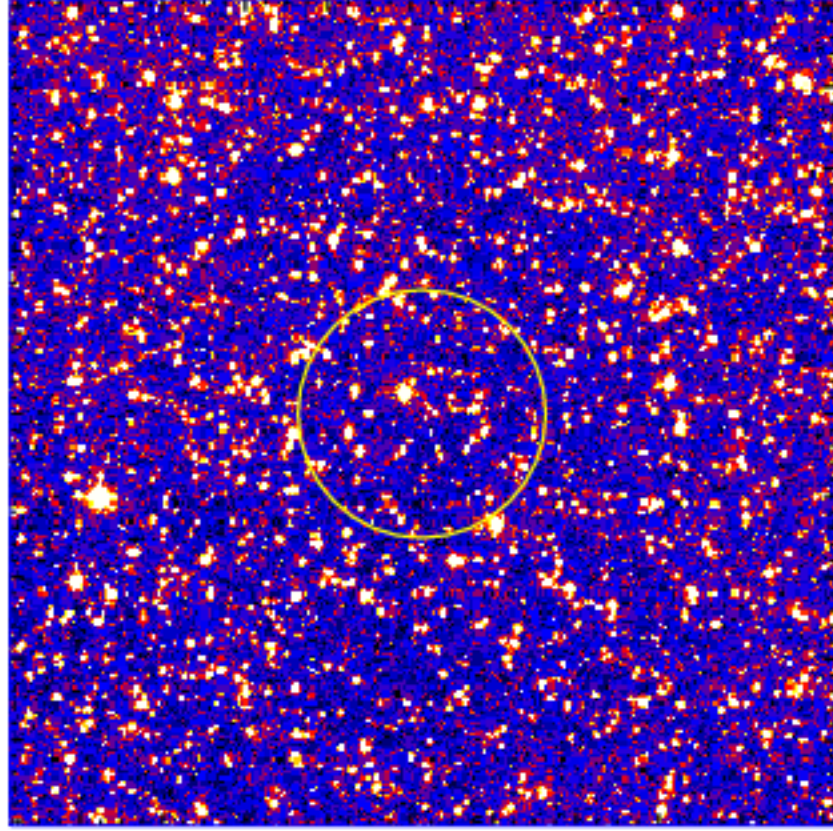

# UVOT Finding Chart

OBSID 01185673000 / DATE-OBS 2023-08-16T16:14:26.2

58:00.0  
56:00.0  
54:00.0  
52:00.0  
37:50:00.0  
48:00.0  
46:00.0  
44:00.0  
42:00.0  
40:00.0

21:54:00.0      30.0      53:00.0

RA (J2000)

3000

3200

3400

3600

3800

4000

4200