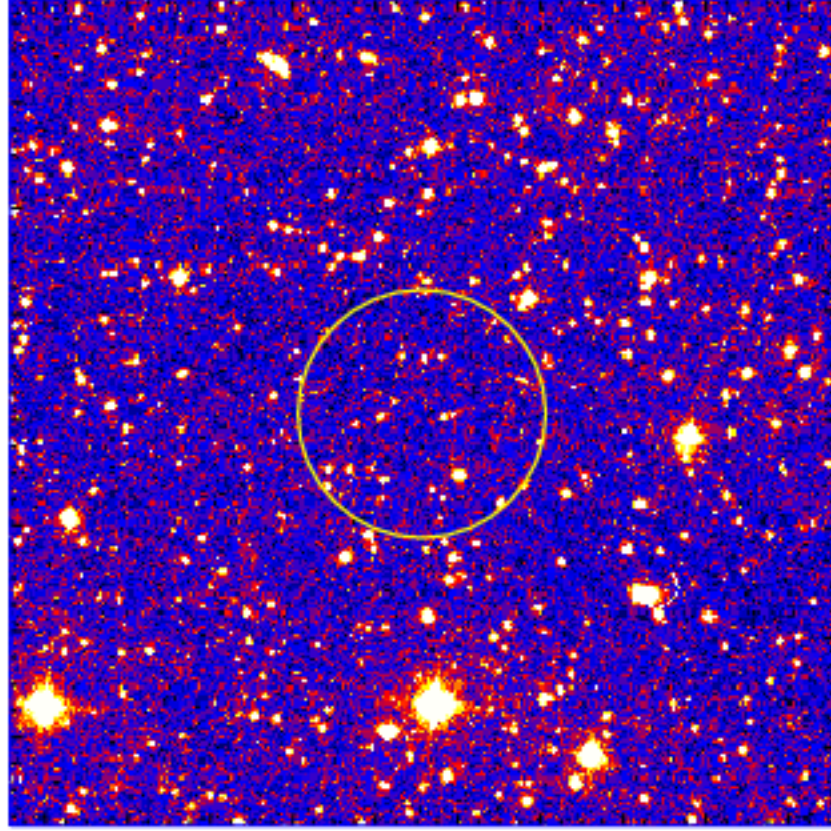

# UVOT Finding Chart

OBSID 01162001000 / DATE-OBS 2023-03-28T15:09:36.3

10:00.0  
08:00.0  
06:00.0  
04:00.0  
02:00.0  
80:00:00.0  
58:00.0  
56:00.0  
54:00.0  
79:52:00.0

26:00.0 19:24:00.0 22:00.0

RA (J2000)