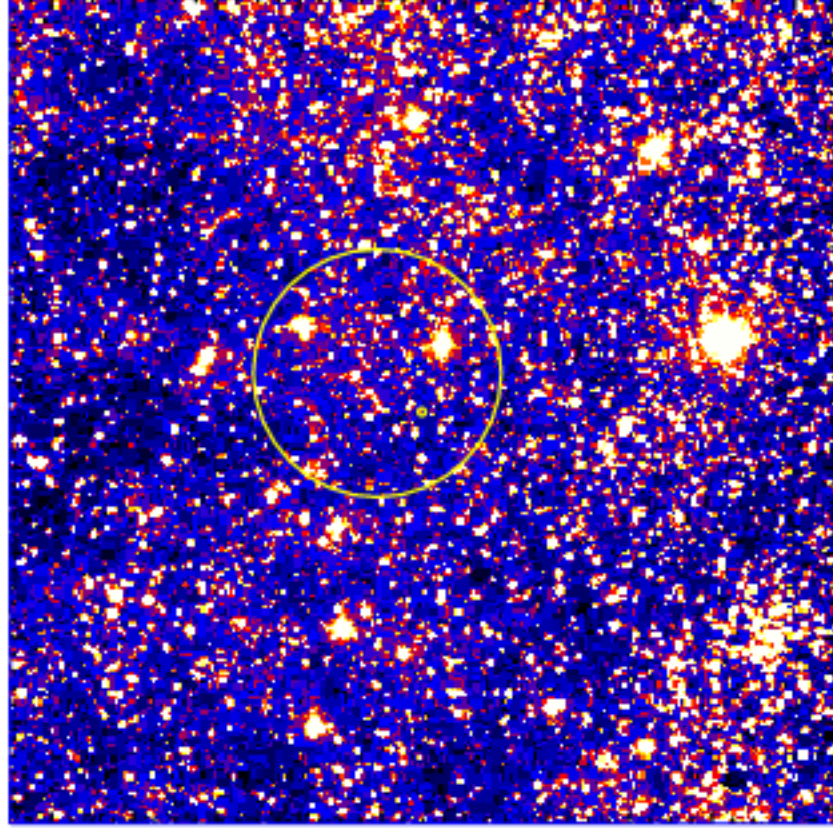

UVOT Finding Chart

OBSID 01159438000 / DATE-OBS 2023-03-11T20:04:47.4

56:00.0
54:00.0
52:00.0
34:50:00.0
48:00.0
46:00.0
44:00.0
42:00.0
40:00.0
38:00.0

Dec (J2000)

30.0 19:59:00.0 58:30.0

RA (J2000)

2400 2600 2800 3000 3200 3400 3600 3800 4000 4200