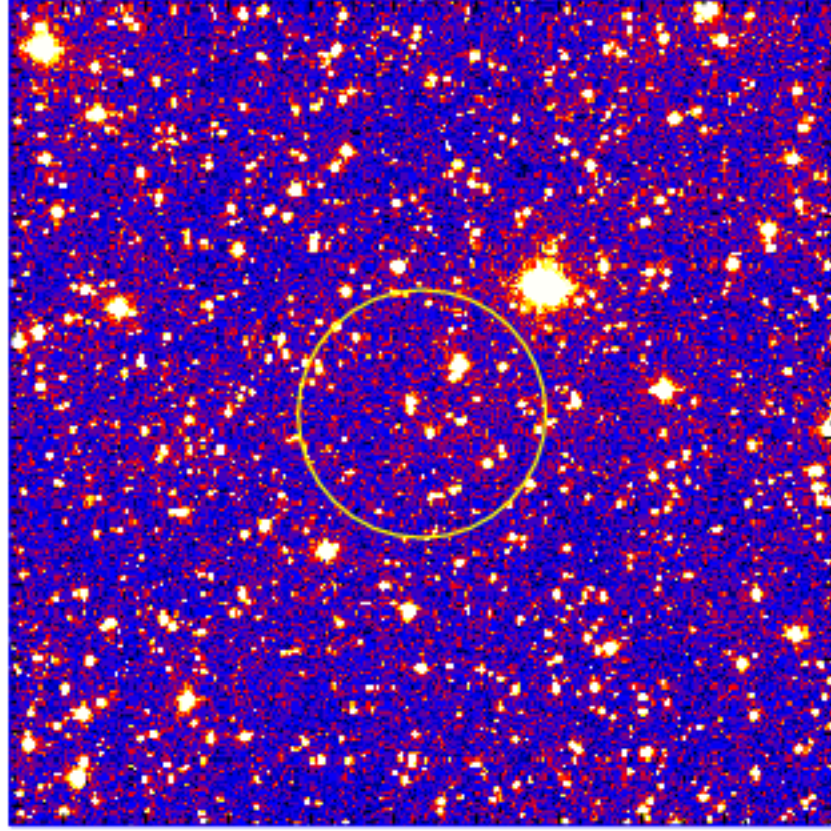

UVOT Finding Chart

OBSID 01156572000 / DATE-OBS 2023-02-28T05:56:56.2

38:00.0
36:00.0
34:00.0
32:00.0
44:30:00.0
28:00.0
26:00.0
24:00.0
22:00.0
20:00.0

30.0 1:14:00.0 30.0 13:00.0

RA (J2000)

2600

2800

3000