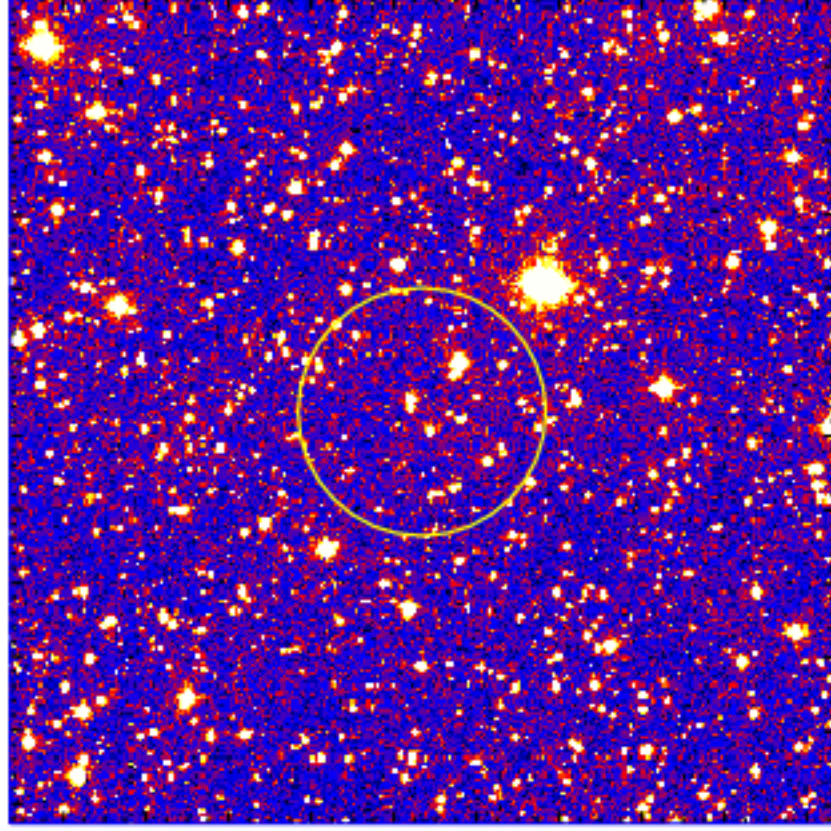

UVOT Finding Chart

OBSID 01156572000 / DATE-OBS 2023-02-28T05:53:23.0

38:00.0
36:00.0
34:00.0
32:00.0
44:30:00.0
28:00.0
26:00.0
24:00.0
22:00.0
20:00.0

30.0 1:14:00.0 30.0 13:00.0

RA (J2000)

2600

2800

3000