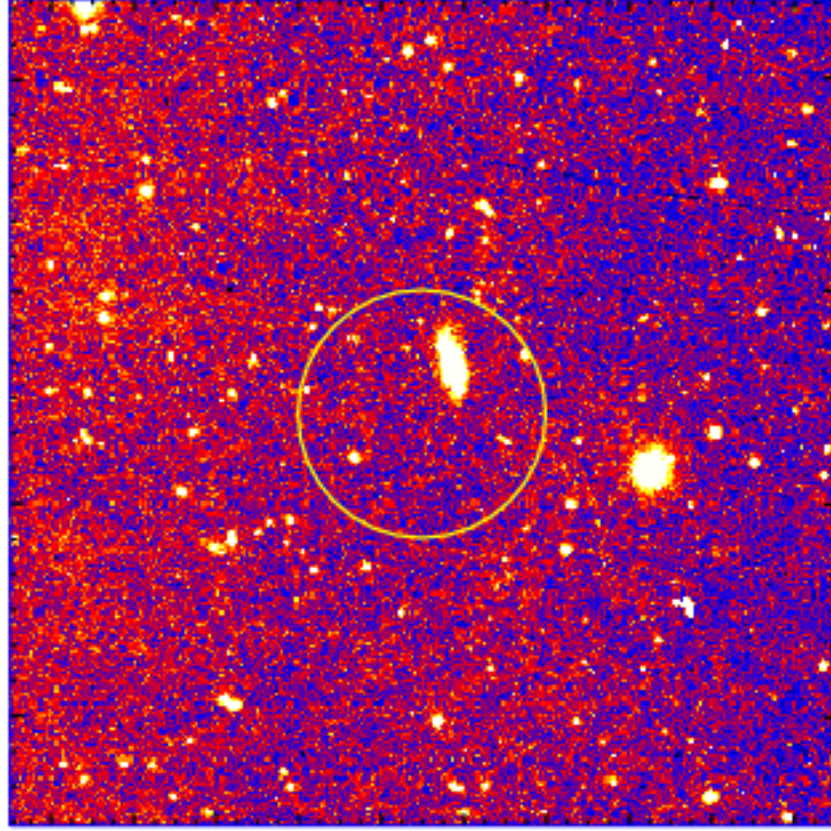

UVOT Finding Chart

OBSID 01152764000 / DATE-OBS 2023-02-05T10:32:02.2

50:00.0
48:00.0
46:00.0
44:00.0
42:00.0
46:40:00.0
38:00.0
36:00.0
34:00.0
32:00.0

Dec (J2000)

29:00.0

13:28:00.0

RA (J2000)

2400

2600

2800

3000

3200

3400

3600

3800