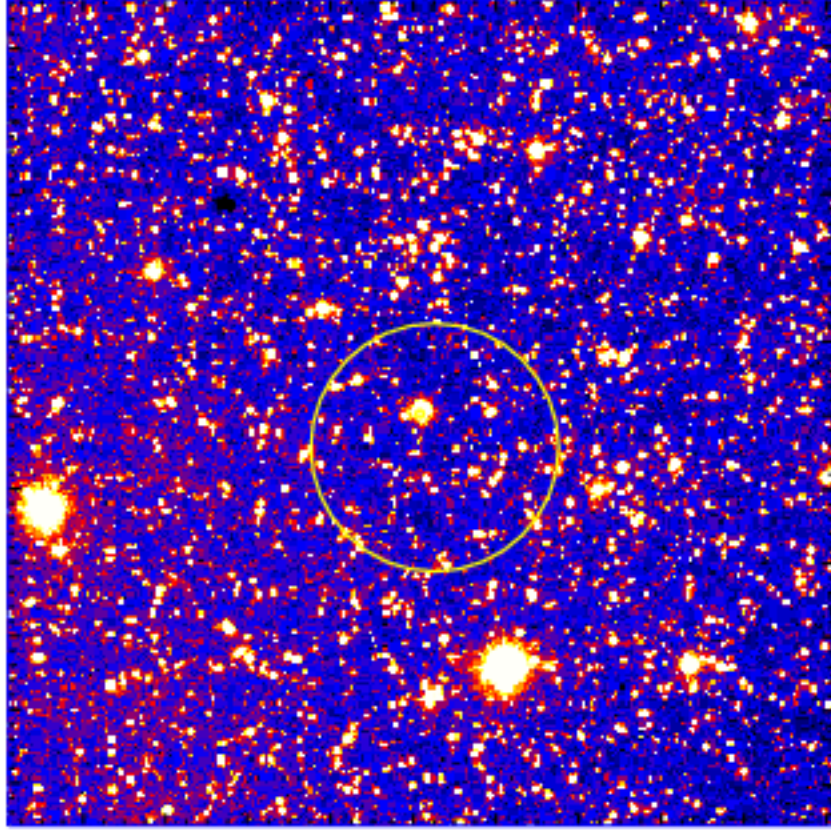

UVOT Finding Chart

OBSID 01150107000 / DATE-OBS 2023-01-21T05:49:29.5

40:00.0
38:00.0
36:00.0
34:00.0
32:00.0
44:30:00.0
28:00.0
26:00.0
24:00.0
22:00.0

30.0 4:41:00.0 40:30.0

RA (J2000)

3000

3200

3400

3600

3800

4000

4200

4400

4600