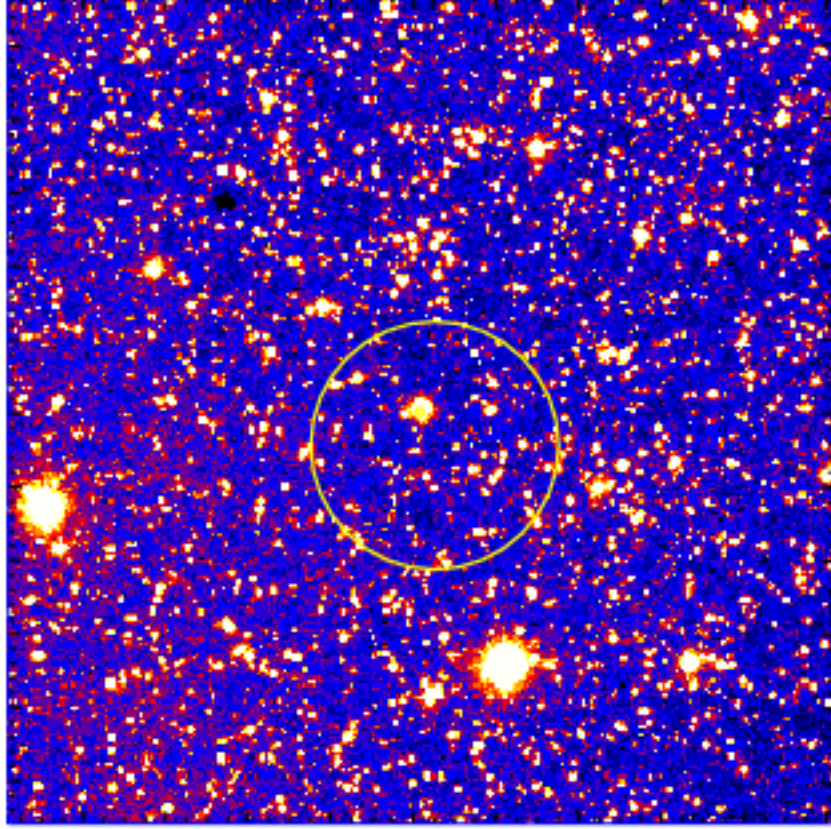

UVOT Finding Chart

OBSID 01150107000 / DATE-OBS 2023-01-21T05:46:51.5

40:00.0
38:00.0
36:00.0
34:00.0
32:00.0
44:30:00.0
28:00.0
26:00.0
24:00.0
22:00.0

Dec (J2000)

30.0 4:41:00.0 40:30.0

RA (J2000)

3000

3200

3400

3600

3800

4000

4200

4400

4600