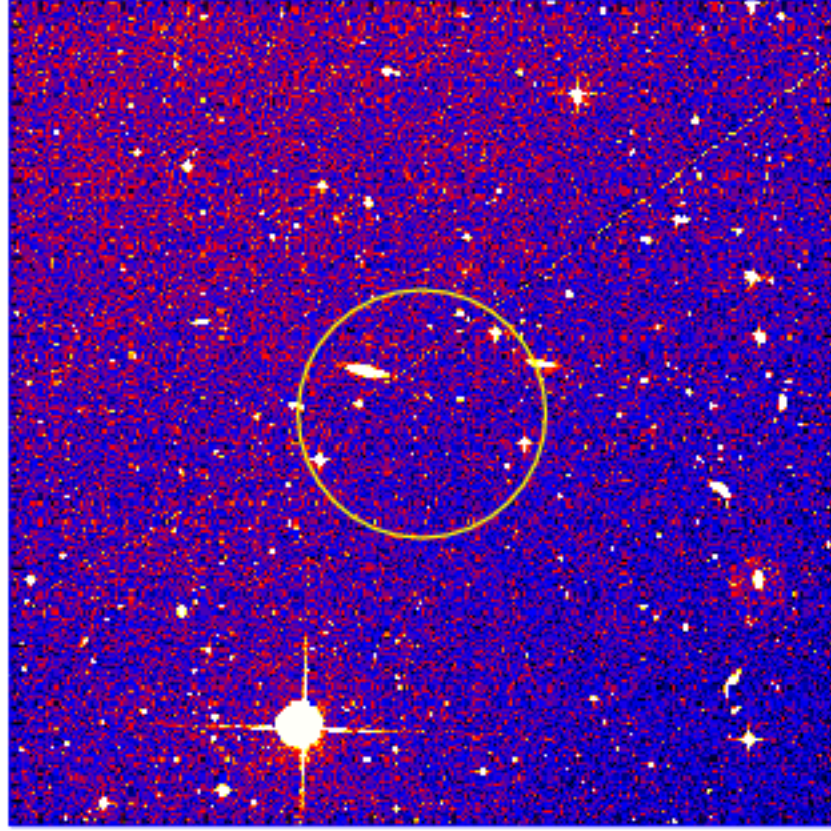

UVOT Finding Chart

OBSID 01145959000 / DATE-OBS 2022-12-26T22:43:06.3

24:00.0
26:00.0
28:00.0
-41:30:00.0
32:00.0
34:00.0
36:00.0
38:00.0
40:00.0
42:00.0

Dec (J2000)

30.0 1:32:00.0 30.0 31:00.0

RA (J2000)

4500