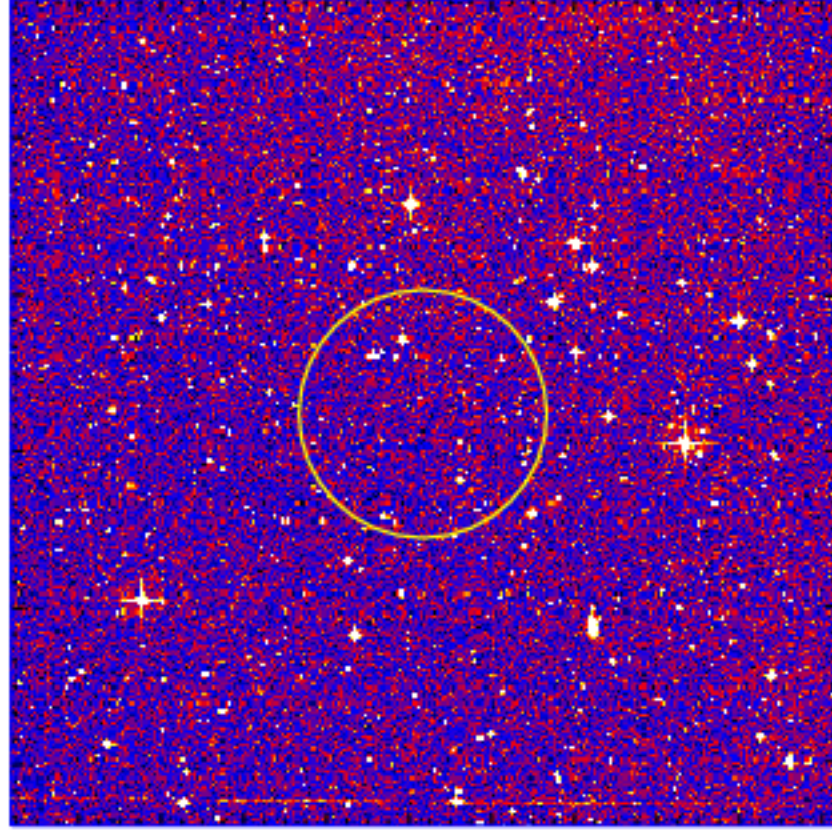

# UVOT Finding Chart

OBSID 01142997000 / DATE-OBS 2022-12-02T20:21:02.9

40:00.0  
42:00.0  
44:00.0  
46:00.0  
48:00.0  
-59:50:00.0  
52:00.0  
54:00.0  
56:00.0  
58:00.0

Dec (J2000)

5:09:30.0 5:08:30.0 07:30.0

RA (J2000)

3500

4000

4500

5000

5500