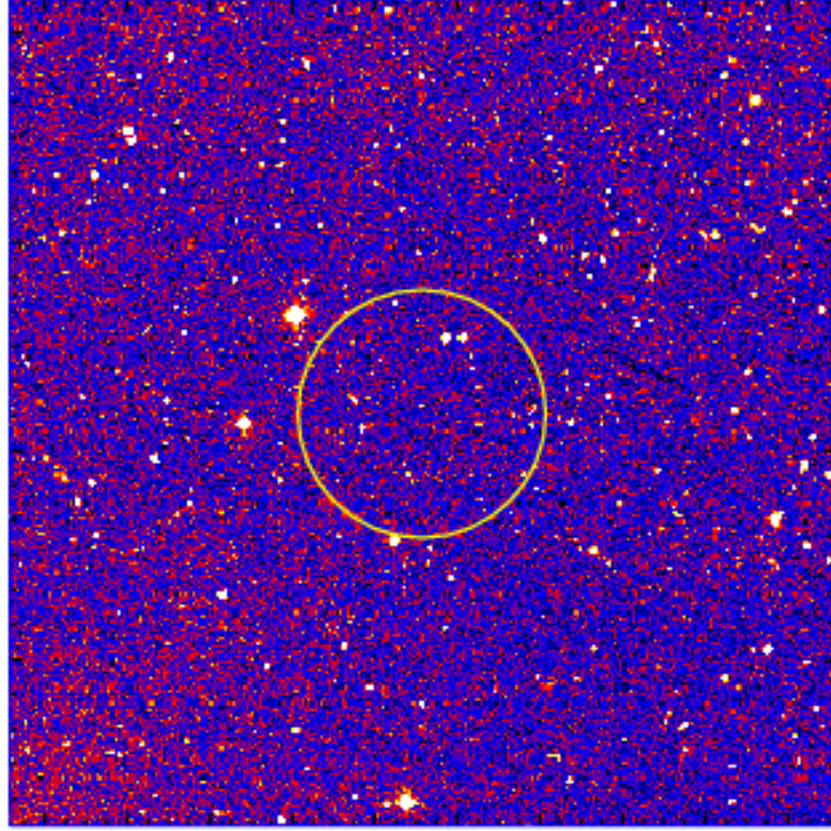

UVOT Finding Chart

OBSID 01131397000 / DATE-OBS 2022-10-27T19:28:41.7

36:00.0
34:00.0
32:00.0
47:30:00.0
28:00.0
26:00.0
24:00.0
22:00.0
20:00.0
18:00.0

Dec (J2000)

03:00.0 15:02:00.0

RA (J2000)

3000 3200 3400 3600 3800 4000 4200 4400 4600 4800