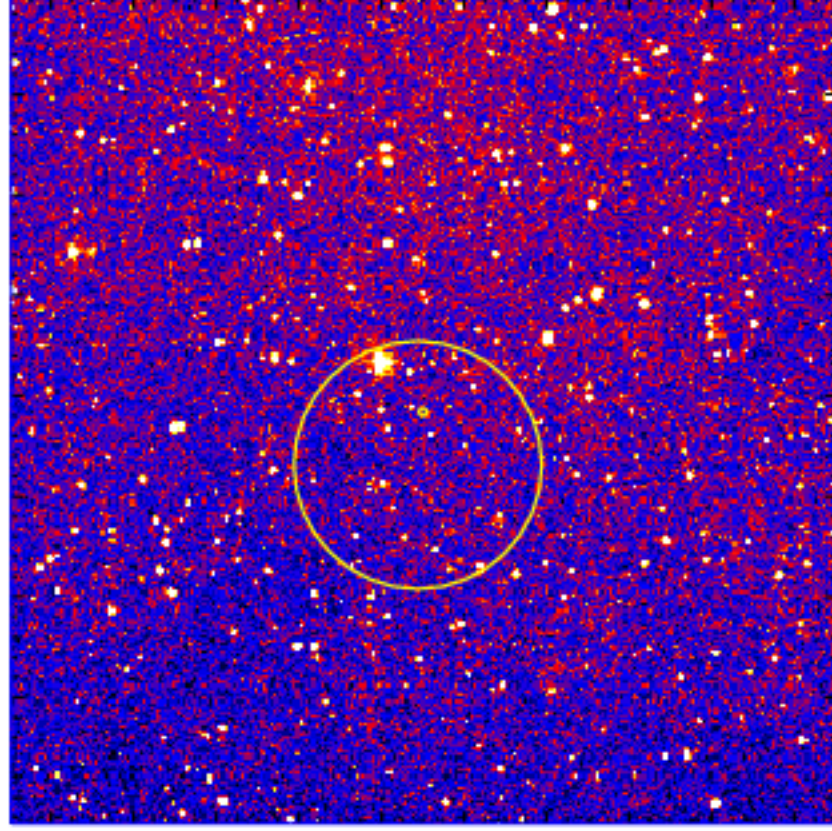

UVOT Finding Chart

OBSID 01125809000 / DATE-OBS 2022-09-30T11:26:52.1

30:00.0
28:00.0
26:00.0
24:00.0
22:00.0
13:20:00.0
18:00.0
16:00.0
14:00.0
12:00.0

20.0 4:19:00.0 40.0 18:20.0

RA (J2000)

3000

3200

3400