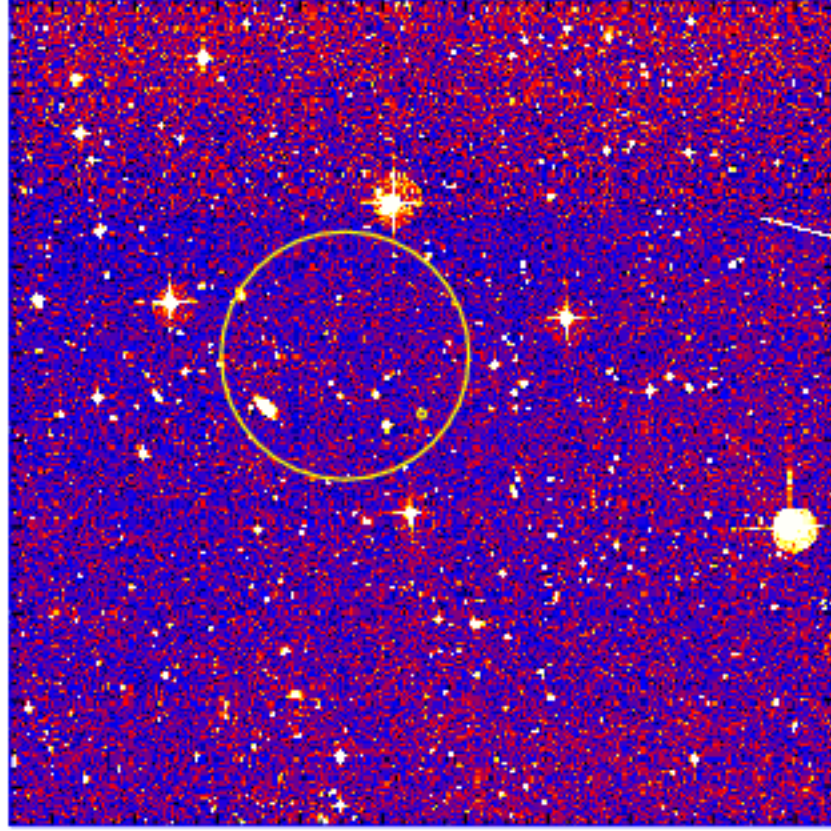

# UVOT Finding Chart

OBSID 0112027000 / DATE-OBS 2022-08-13T19:37:53.7

Dec (J2000)  
-32:52:00.0  
54:00.0  
56:00.0  
58:00.0  
-33:00:00.0  
02:00.0  
04:00.0  
06:00.0  
08:00.0  
10:00.0

40.0 20.0 5:26:00.0 40.0 25:20.0

RA (J2000)

3000 3200 3400 3600 3800 4000 4200 4400