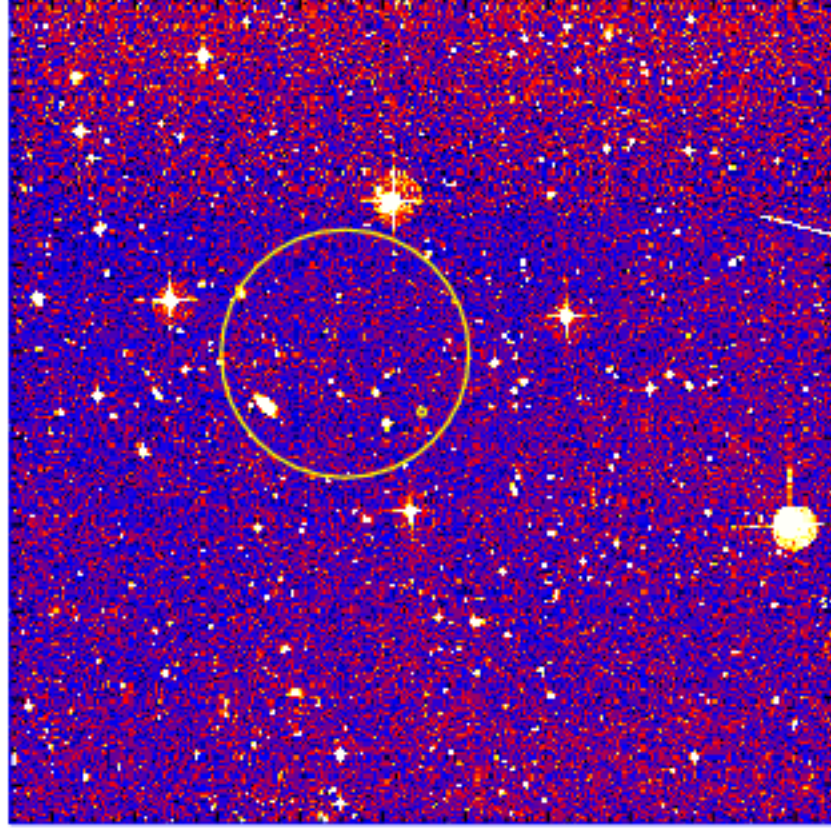

UVOT Finding Chart

OBSID 0112027000 / DATE-OBS 2022-08-13T19:27:51.5

Dec (J2000)
-32:52:00.0
54:00.0
56:00.0
58:00.0
-33:00:00.0
02:00.0
04:00.0
06:00.0
08:00.0
10:00.0

40.0 20.0 5:26:00.0 40.0 25:20.0

RA (J2000)

3000

3200

3400

3600

3800

4000

4200

4400