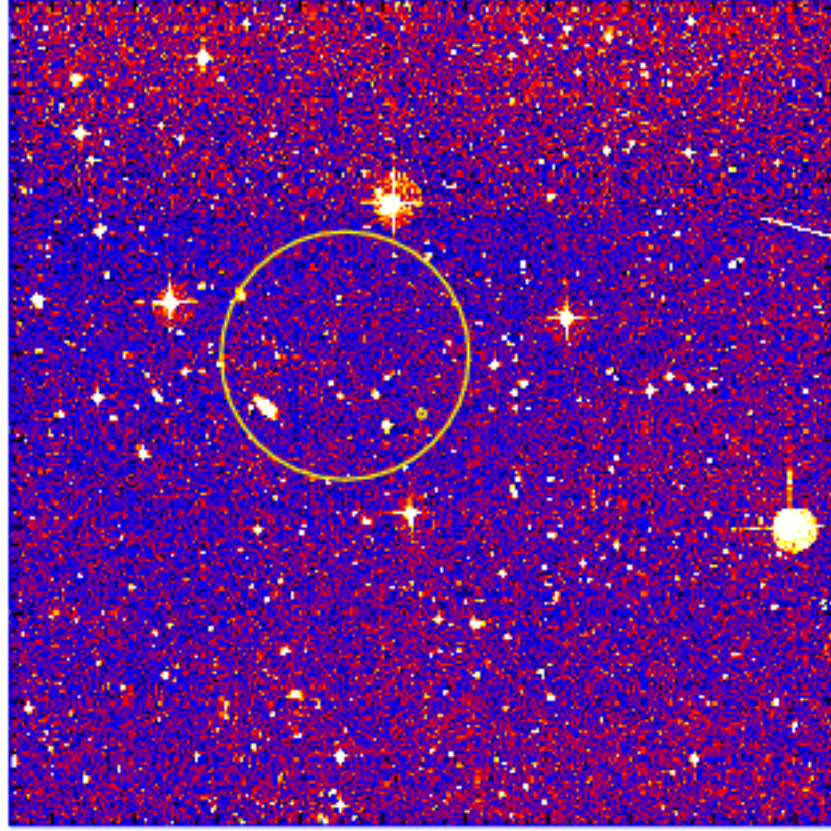

UVOT Finding Chart

OBSID 0112027000 / DATE-OBS 2022-08-13T19:25:13.5

-32:52:00.0
54:00.0
56:00.0
58:00.0
-33:00:00.0
02:00.0
04:00.0
06:00.0
08:00.0
10:00.0

40.0 20.0 5:26:00.0 40.0 25:20.0

RA (J2000)

3000

3200

3400

3600

3800

4000

4200

4400