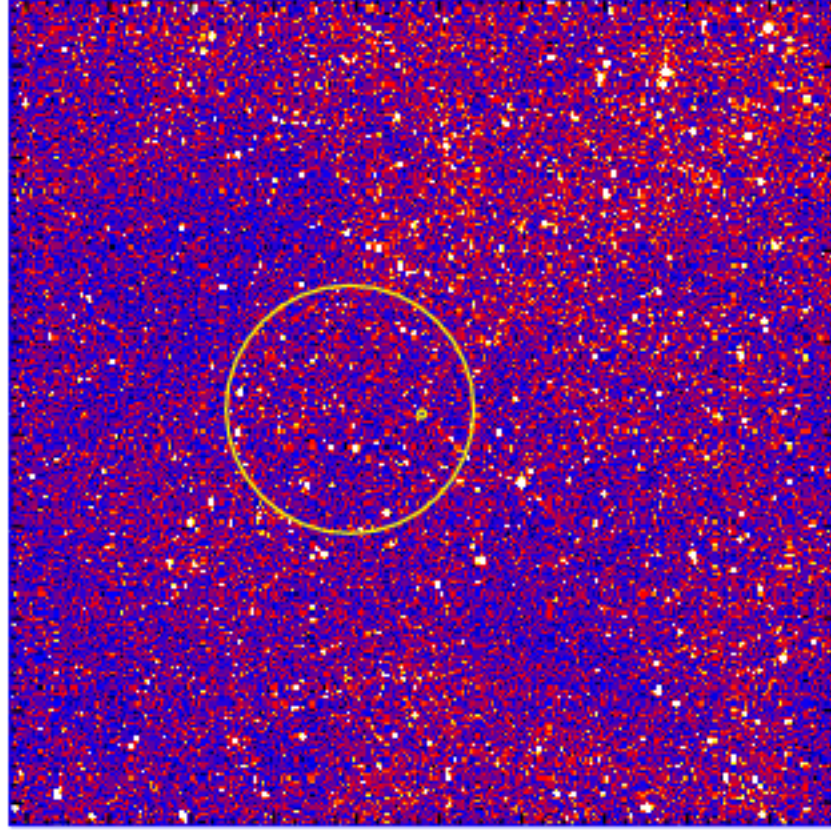

# UVOT Finding Chart

OBSID 01114148000 / DATE-OBS 2022-07-02T02:09:08.8

-26:50:00.0

52:00.0

54:00.0

56:00.0

58:00.0

-27:00:00.0