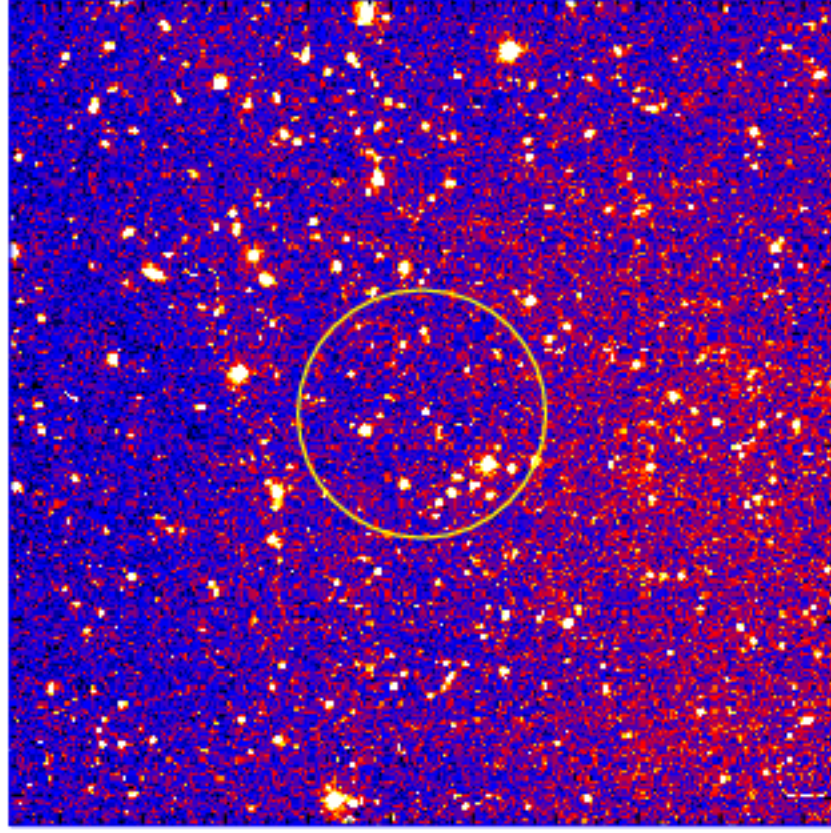

# UVOT Finding Chart

OBSID 01114034000 / DATE-OBS 2022-07-01T04:56:22.6

34:00.0  
32:00.0  
30:00.0  
28:00.0  
26:00.0  
24:00.0  
22:00.0  
55:20:00.0  
18:00.0  
16:00.0

11:00.0 16:10:00.0 09:00.0

RA (J2000)

2400

2600

2800

3000

3200

3400