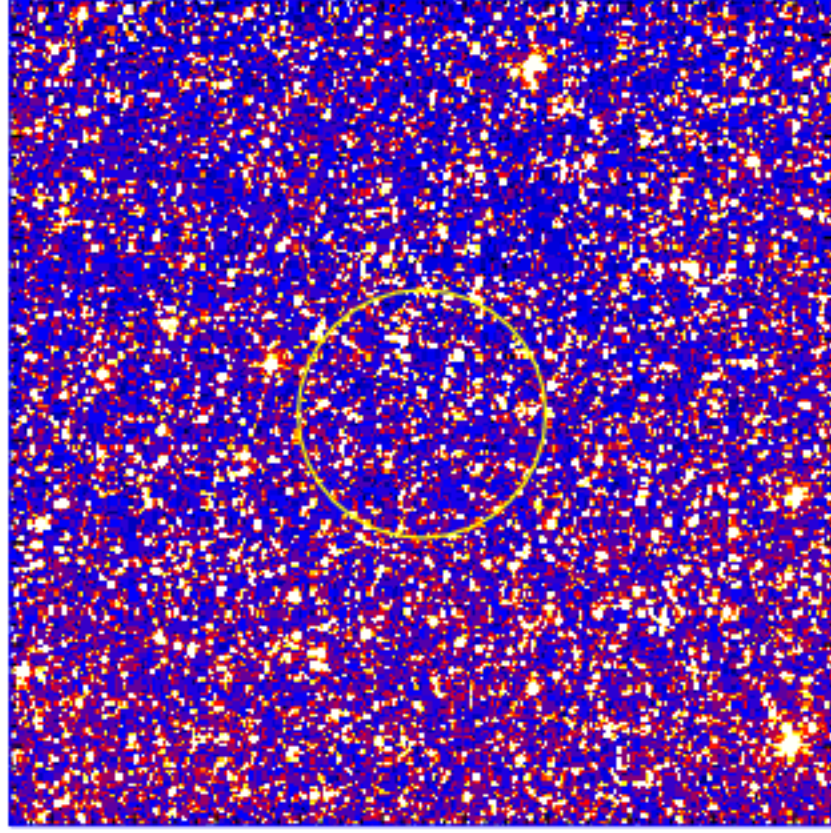

# UVOT Finding Chart

OBSID 01107466000 / DATE-OBS 2022-05-21T23:22:30.5

32:00.0  
30:00.0  
28:00.0  
26:00.0  
24:00.0  
22:00.0  
10:20:00.0  
18:00.0  
16:00.0  
14:00.0

20.0 18:21:00.0 40.0 20:20.0

RA (J2000)