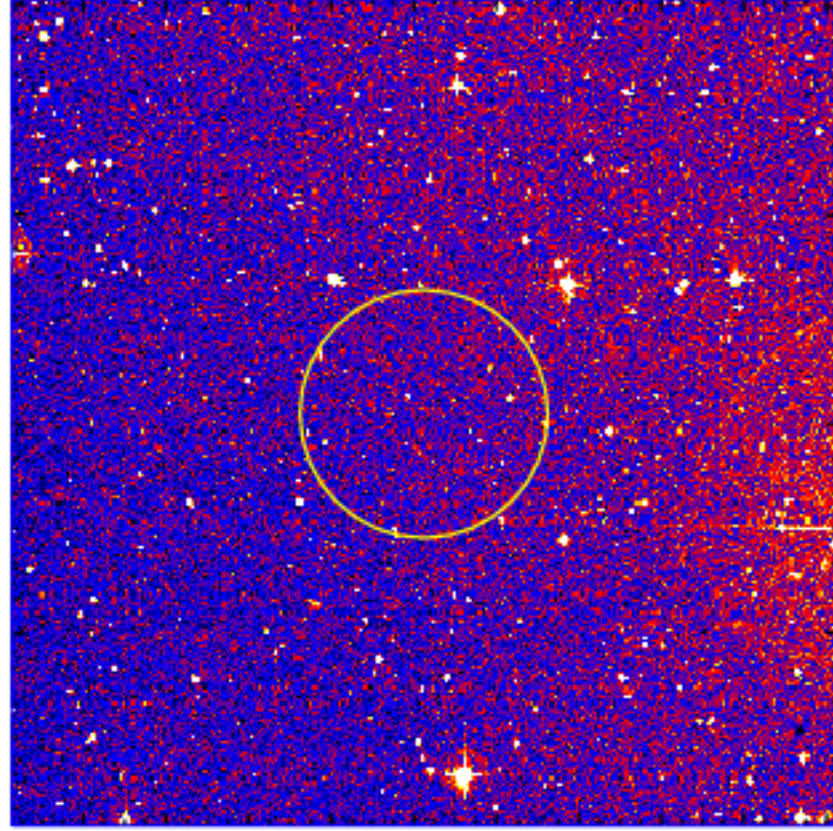

# UVOT Finding Chart

OBSID 0110705000 / DATE-OBS 2022-05-18T06:25:31.4

26:00.0  
28:00.0  
30:00.0  
32:00.0  
34:00.0  
36:00.0  
38:00.0  
-47:40:00.0  
42:00.0  
44:00.0

Dec (J2000)

42:00.0 30.0 3:41:00.0 40:30.0

RA (J2000)

3500

4000

4500

5000

5500