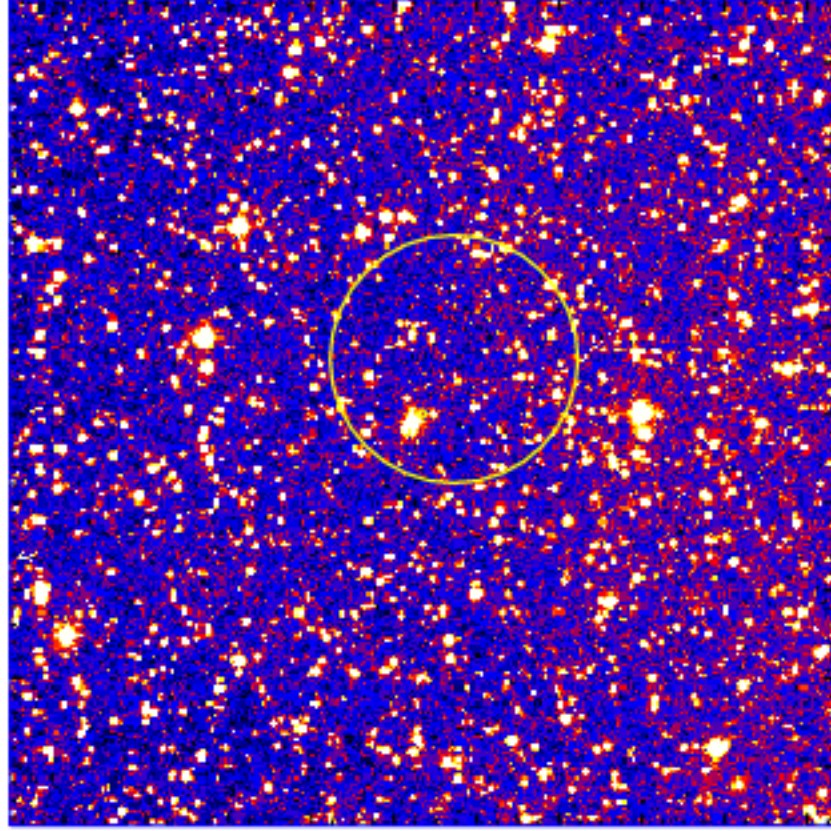

UVOT Finding Chart

OBSID 01085430000 / DATE-OBS 2021-11-29T09:52:58.3

56:00.0
54:00.0
52:00.0
31:50:00.0
48:00.0
46:00.0
44:00.0
42:00.0
40:00.0
38:00.0

19:00.0 30.0 18:18:00.0

RA (J2000)

2600

2800

3000