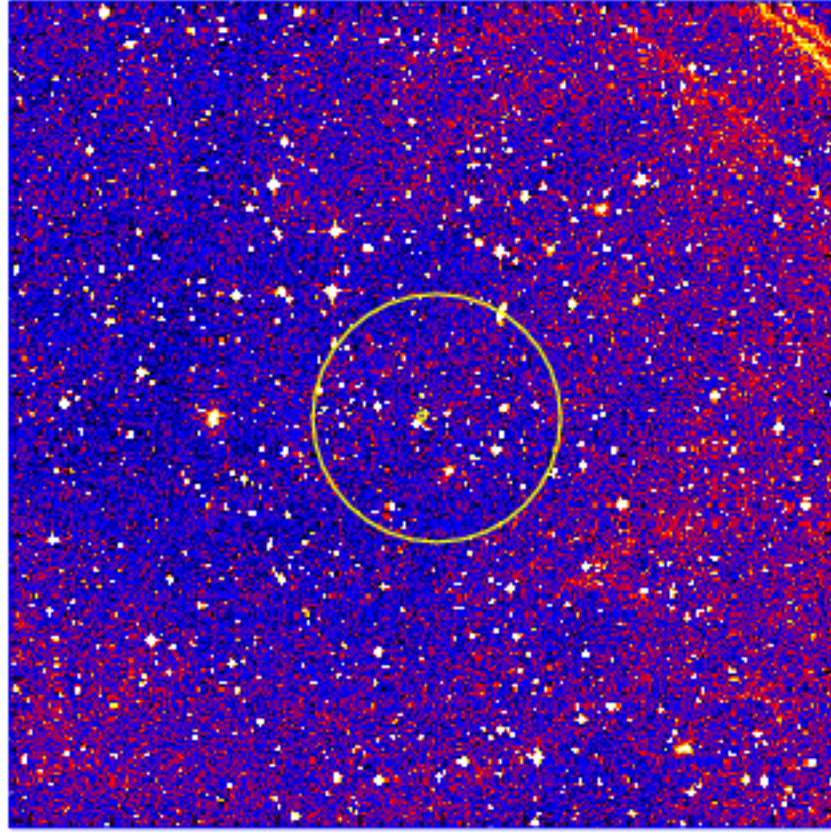

UVOT Finding Chart

OBSID 01071488000 / DATE-OBS 2021-09-01T15:10:19.6

46:00.0

48:00.0

-76:50:00.0

52:00.0

54:00.0

56:00.0

58:00.0

-77:00:00.0

02:00.0

04:00.0

44:00.0

42:00.0

19:40:00.0

RA (J2000)

4000

4200

4400

4600

4800

5000

5200

5400

5600

5800

6000