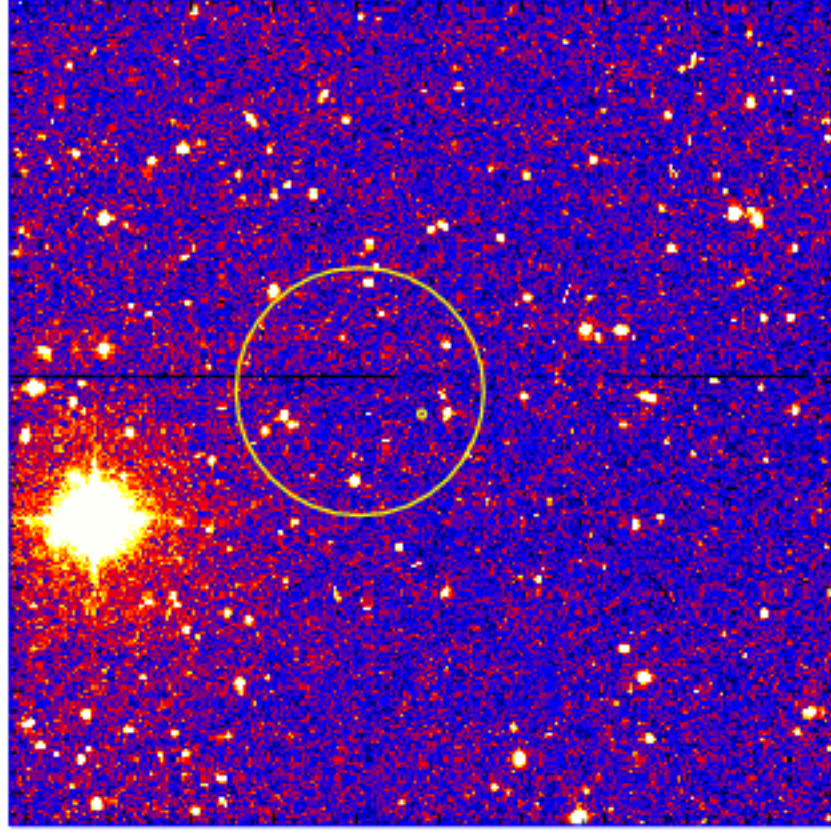

UVOT Finding Chart

OBSID 01069551000 / DATE-OBS 2021-08-20T17:52:49.5

46:00.0
44:00.0
42:00.0
4:40:00.0
38:00.0
36:00.0
34:00.0
32:00.0
30:00.0
28:00.0

Dec (J2000)

1:23:00.0 40.0 20.0 22:00.0

RA (J2000)

2600 2800 3000 3200 3400 3600 3800