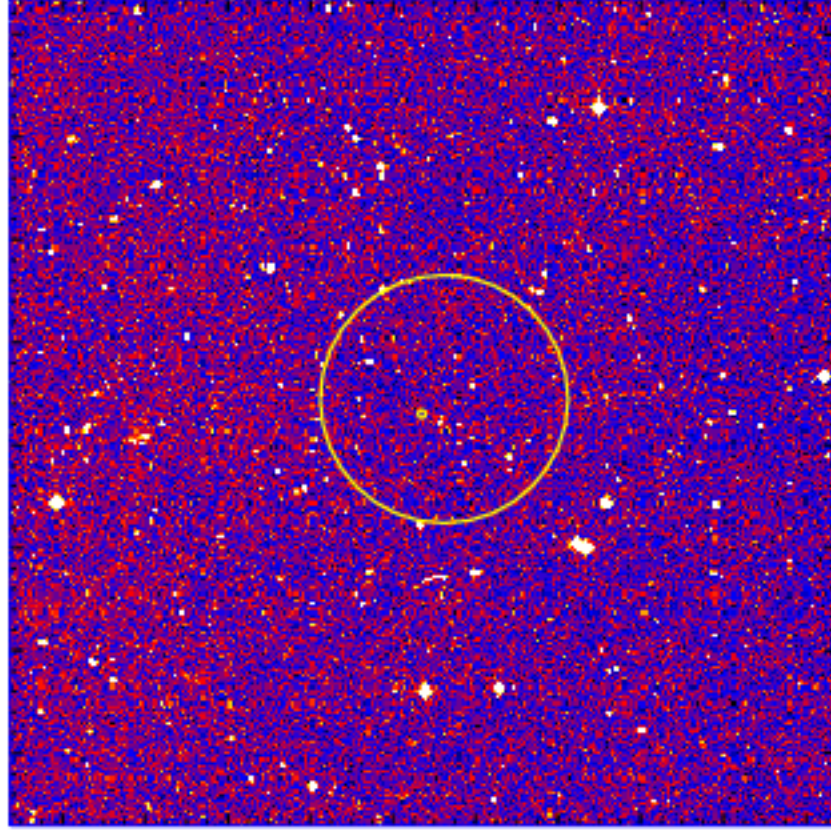

UVOT Finding Chart

OBSID 01061223000 / DATE-OBS 2021-07-22T21:00:17.0

12:00.0
14:00.0
16:00.0
18:00.0
-6:20:00.0
22:00.0
24:00.0
26:00.0
28:00.0
30:00.0

40.0 20.0 1:48:00.0 47:40.0

RA (J2000)

4800

5000

5200