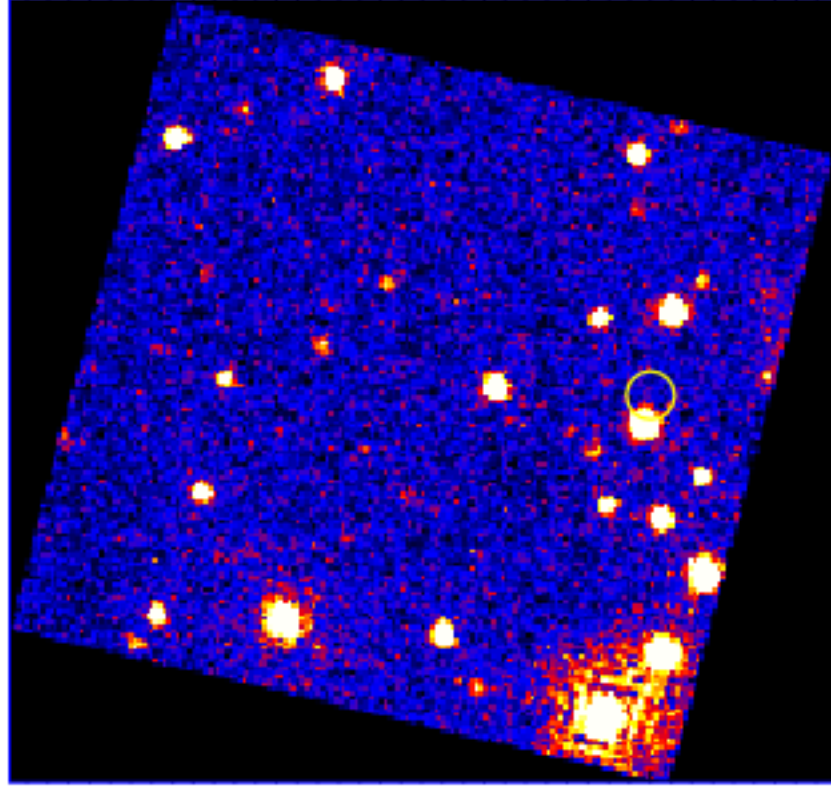

UVOT Finding Chart

OBSID 01056757000 / DATE-OBS 2021-06-20T00:05:40.5

Dec (J2000)

RA (J2000)

0 2 4 6 8 10 12