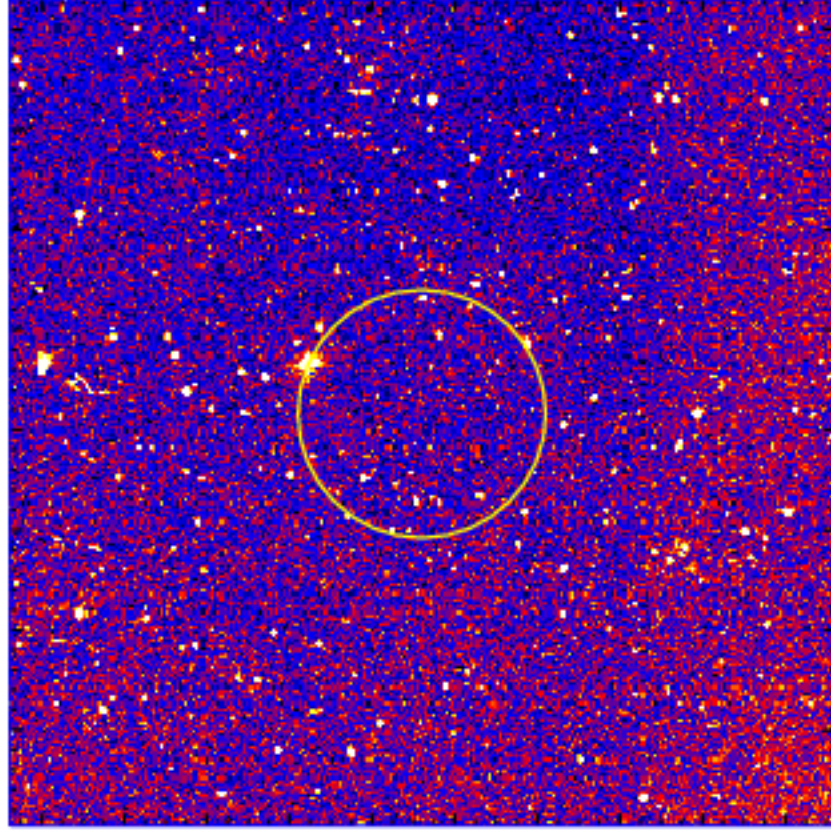

UVOT Finding Chart

OBSID 01054627000 / DATE-OBS 2021-06-10T15:05:44.5

38:00.0
36:00.0
34:00.0
32:00.0
14:30:00.0
28:00.0
26:00.0
24:00.0
22:00.0
20:00.0

30.0 13:37:00.0 36:30.0

RA (J2000)

2400

2600

2800

3000

3200

3400

3600

3800