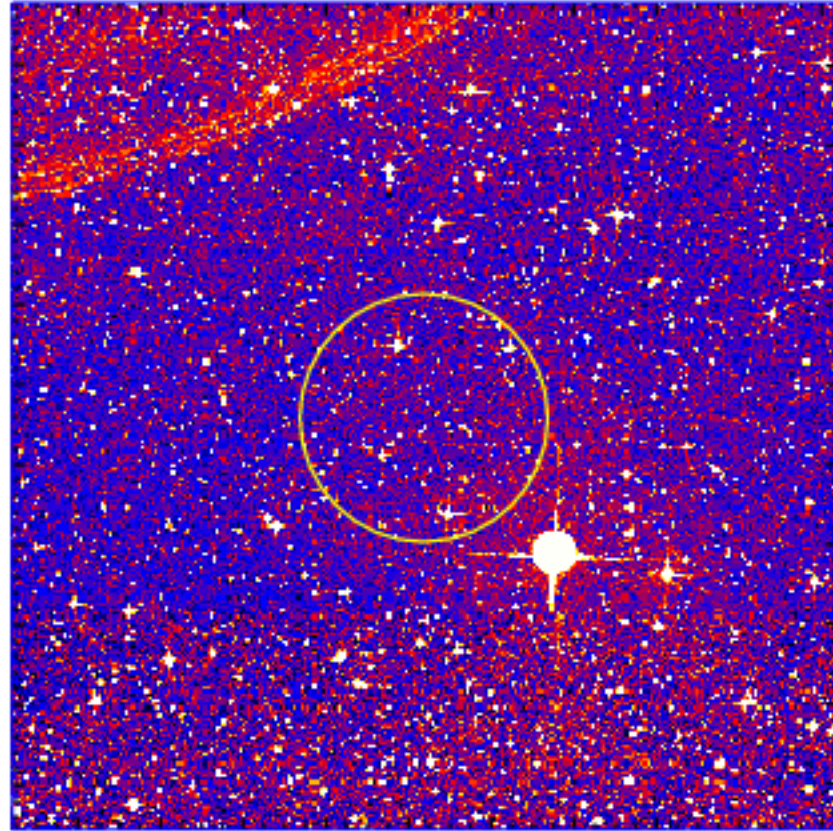

# UVOT Finding Chart

OBSID 01042398000 / DATE-OBS 2021-04-11T15:20:35.4

14:00.0

16:00.0

18:00.0

-39:20:00.0

22:00.0

24:00.0