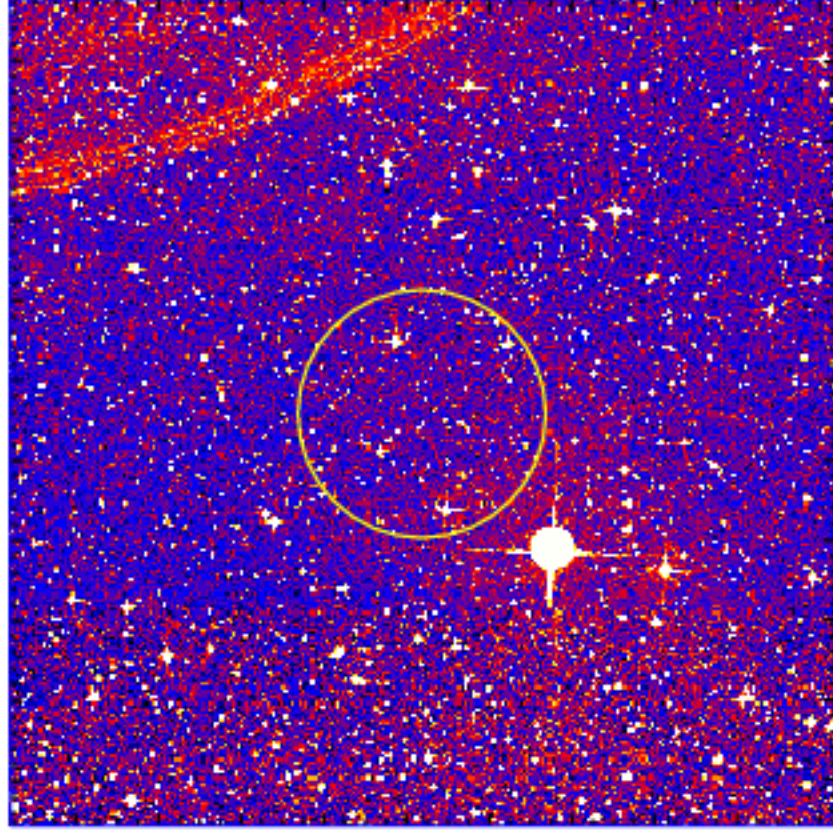

UVOT Finding Chart

OBSID 01042398000 / DATE-OBS 2021-04-11T15:10:56.9

14:00.0
16:00.0
18:00.0
-39:20:00.0
22:00.0
24:00.0
26:00.0
28:00.0
30:00.0
32:00.0

47:00.0 30.0 19:46:00.0 45:30.0

RA (J2000)

3000 3200 3400 3600 3800 4000 4200 4400 4600 4800