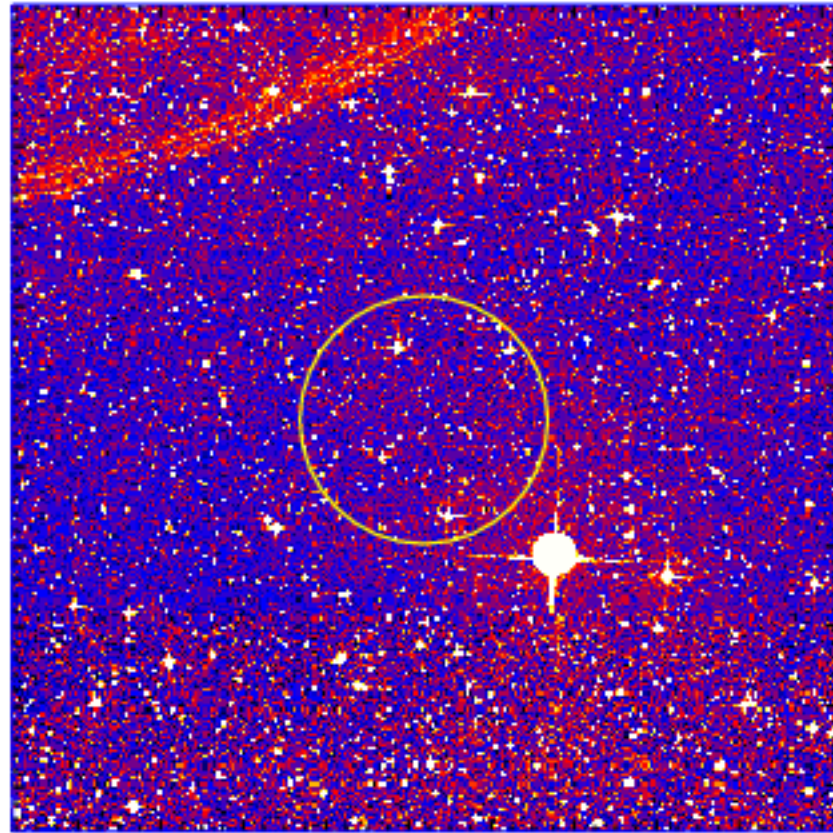

UVOT Finding Chart

OBSID 01042398000 / DATE-OBS 2021-04-11T15:07:24.7

14:00.0

16:00.0

18:00.0

-39:20:00.0

22:00.0

24:00.0