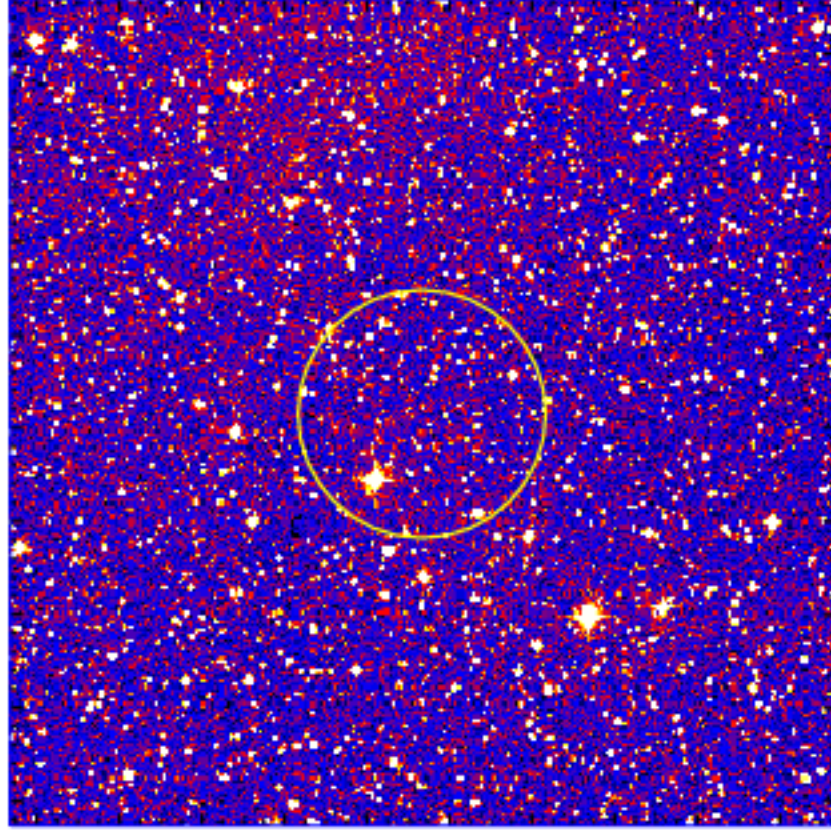

# UVOT Finding Chart

OBSID 01038247000 / DATE-OBS 2021-03-23T22:17:23.7

32:00.0  
30:00.0  
28:00.0  
26:00.0  
24:00.0  
22:00.0  
25:20:00.0  
18:00.0  
16:00.0  
14:00.0

20.0 21:12:00.0 40.0 11:20.0

RA (J2000)

2500 3000 3500 4000 4500 5000