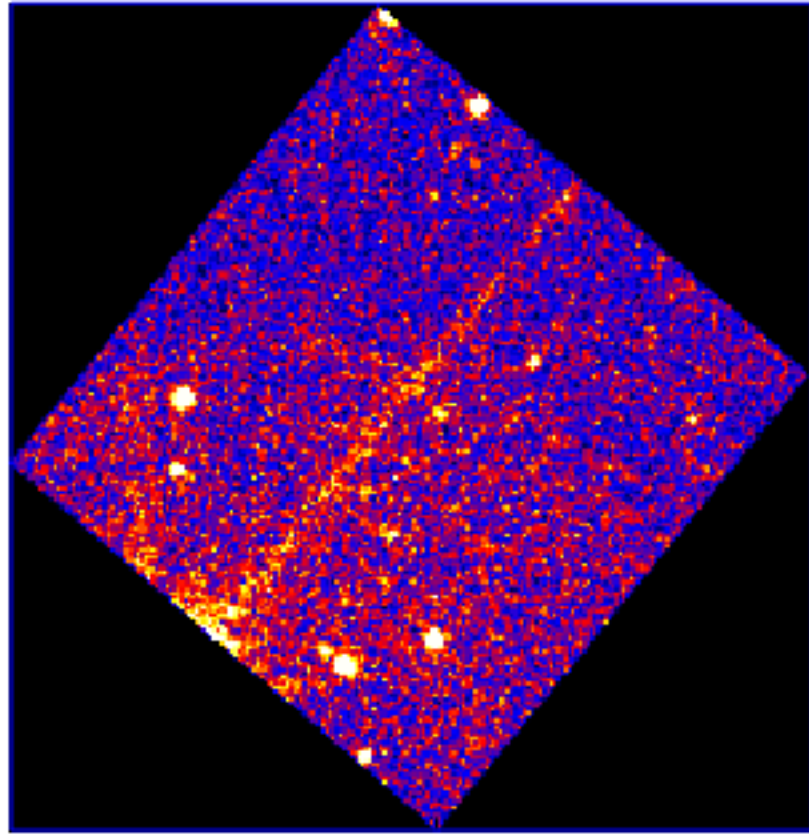

UVOT Finding Chart

OBSID 01038247000 / DATE-OBS 2021-03-23T22:07:47.0

24:00.0

30.0

25:23:00.0

30.0

22:00.0

30.0