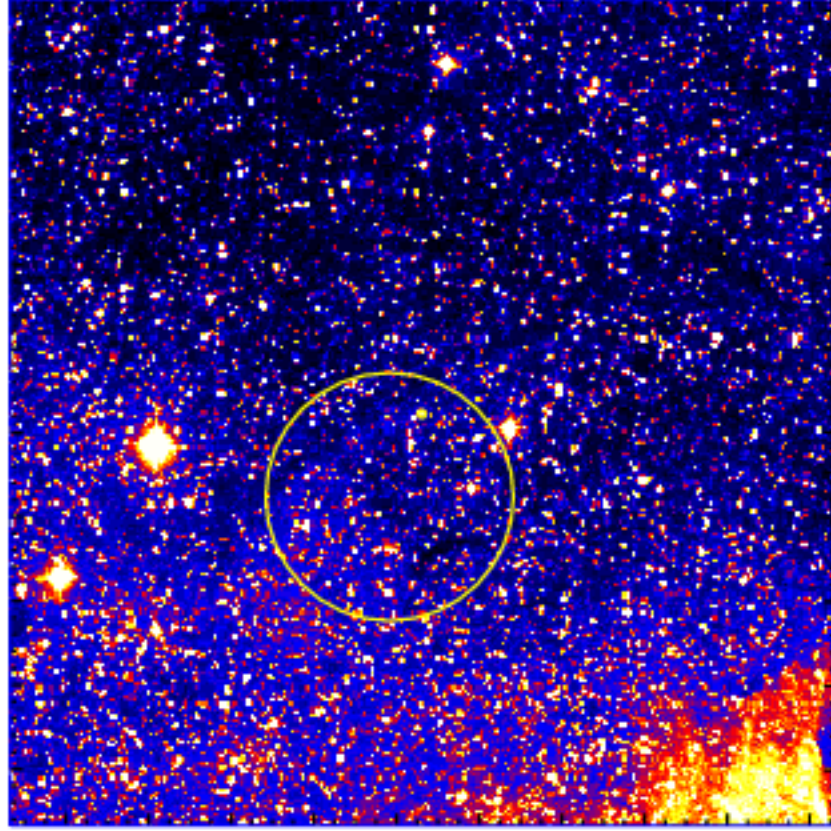

UVOT Finding Chart

OBSID 0103699000 / DATE-OBS 2021-03-15T05:36:50.6

Dec (J2000)
32:00.0
30:00.0
28:00.0
26:00.0
24:00.0
22:00.0
35:20:00.0
18:00.0
16:00.0
14:00.0

30.0 19:59:00.0 30.0 58:00.0

RA (J2000)