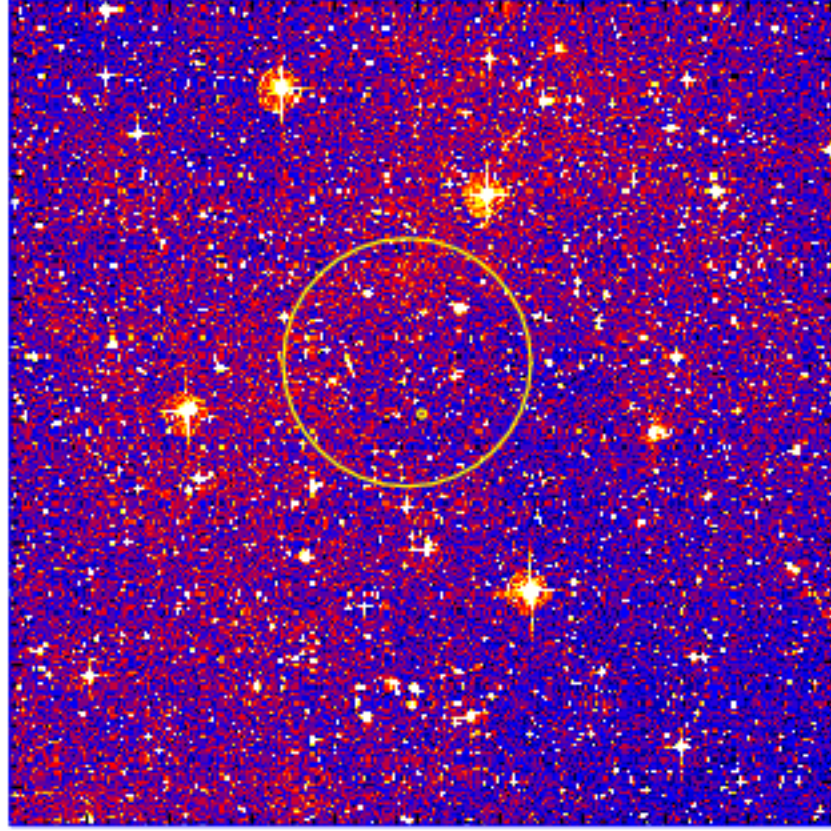

UVOT Finding Chart

OBSID 01036139000 / DATE-OBS 2021-03-07T08:44:45.2

Dec (J2000)
-66:50:00.0
52:00.0
54:00.0
56:00.0
58:00.0
-67:00:00.0
02:00.0
04:00.0
06:00.0
08:00.0

58:00.0 7:57:00.0 56:00.0

RA (J2000)

3200

3400

3600

3800

4000

4200

4400

4600