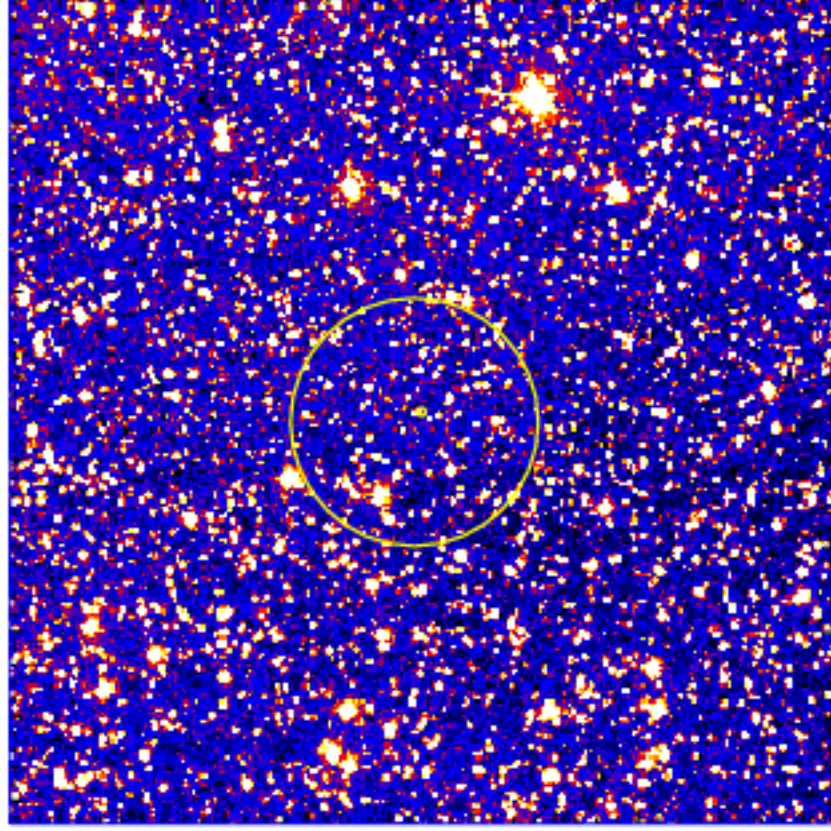

# UVOT Finding Chart

OBSID 01035922000 / DATE-OBS 2021-03-05T19:18:07.0

42:00.0  
40:00.0  
38:00.0  
36:00.0  
34:00.0  
32:00.0  
34:30:00.0  
28:00.0  
26:00.0  
24:00.0

21:20:00.0 30.0 19:00.0 18:30.0

RA (J2000)

2400 2600 2800 3000 3200 3400 3600 3800 4000 4200