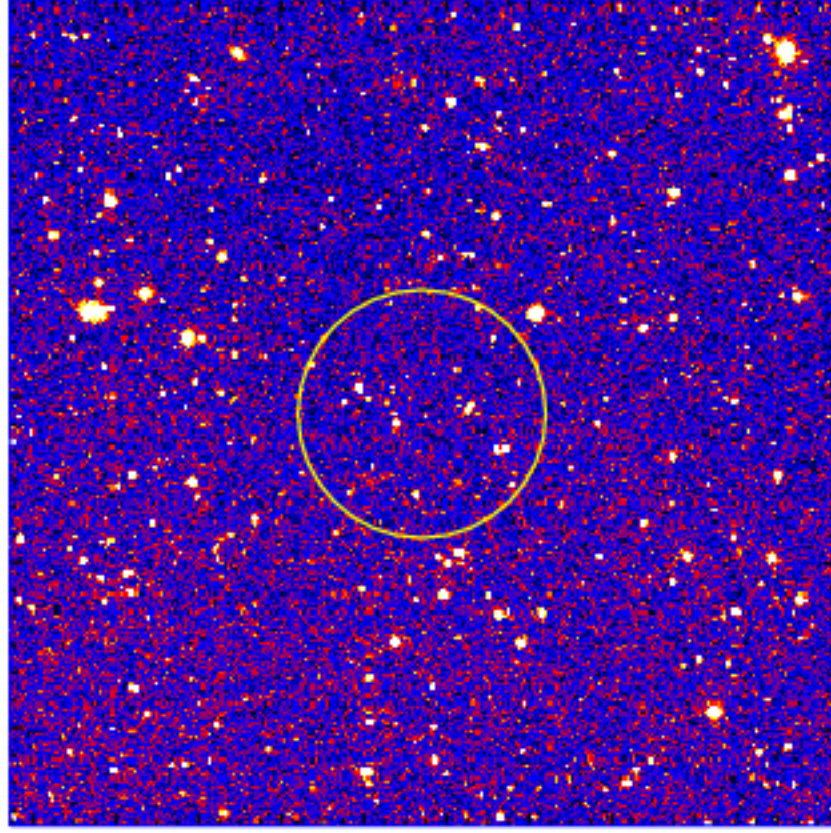

UVOT Finding Chart

OBSID 01034721000 / DATE-OBS 2021-02-26T04:46:05.5

Dec (J2000)

44:00.0
42:00.0
40:00.0
38:00.0
36:00.0
34:00.0
32:00.0
57:30:00.0
28:00.0
26:00.0

8:17:00.0 16:00.0

RA (J2000)

2400

2600

2800

3000

3200

3400

3600

3800