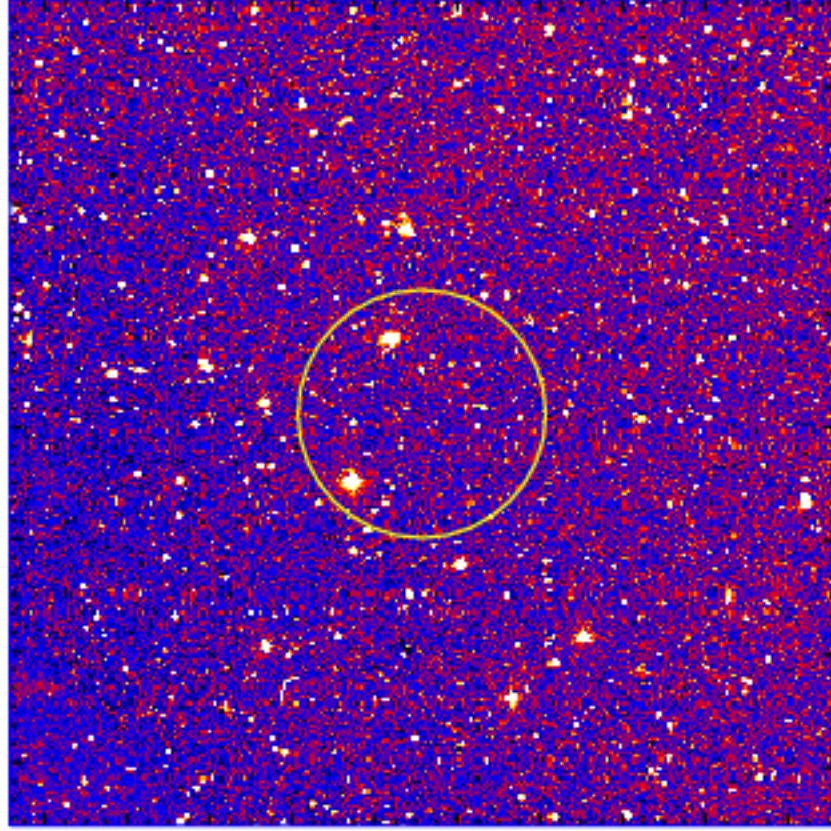

# UVOT Finding Chart

OBSID 01033264000 / DATE-OBS 2021-02-17T23:27:52.0

52:00.0  
50:00.0  
48:00.0  
46:00.0  
44:00.0  
42:00.0  
68:40:00.0  
38:00.0  
36:00.0  
34:00.0

32:00.0 31:00.0 6:30:00.0 29:00.0

RA (J2000)

2400

2600

2800

3000

3200

3400

3600