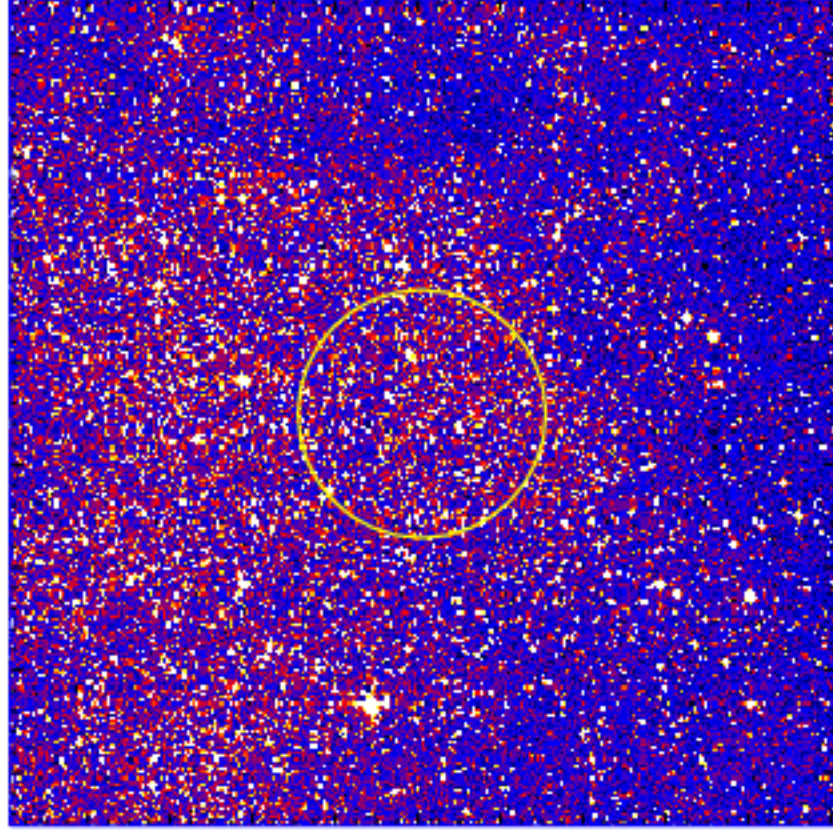

# UVOT Finding Chart

OBSID 01033144000 / DATE-OBS 2021-02-17T08:13:04.7

Dec (J2000)  
36:00.0  
38:00.0  
40:00.0  
42:00.0  
44:00.0  
46:00.0  
48:00.0  
-6:50:00.0  
52:00.0  
54:00.0

31:00.0 40.0 20.0 18:30:00.0

RA (J2000)

5000

5500

6000

6500

7000

7500

8000