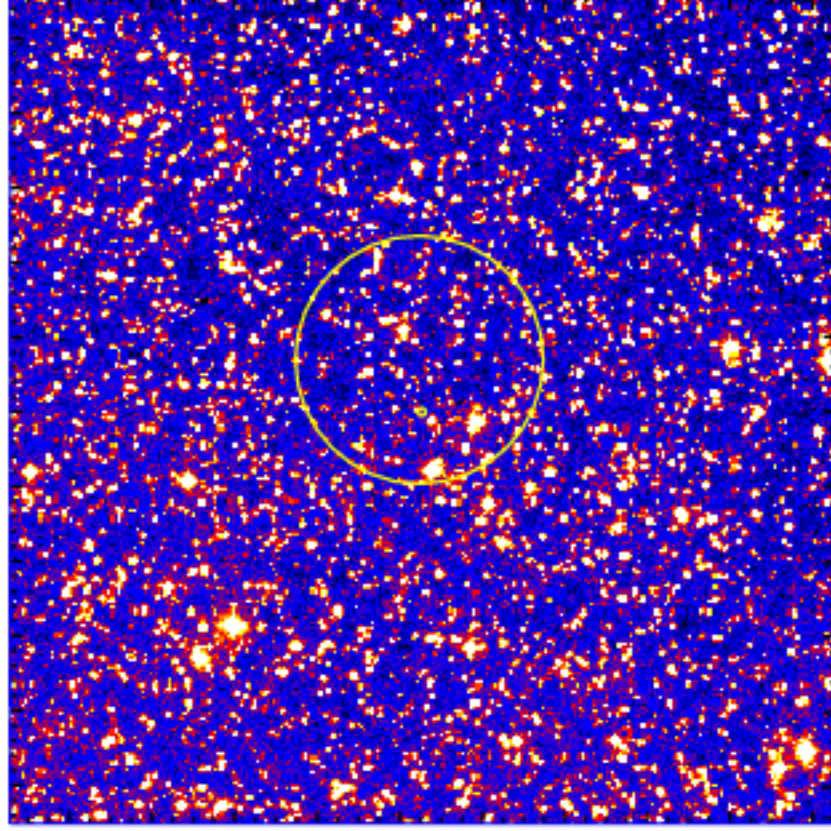

UVOT Finding Chart

OBSID 01031636000 / DATE-OBS 2021-02-09T21:54:33.0

Dec (J2000)
42:00.0
40:00.0
38:00.0
36:00.0
34:00.0
32:00.0
43:30:00.0
28:00.0
26:00.0
24:00.0

21:53:00.0 30.0 52:00.0

RA (J2000)

3200 3400 3600 3800 4000 4200 4400 4600 4800 5000 5200